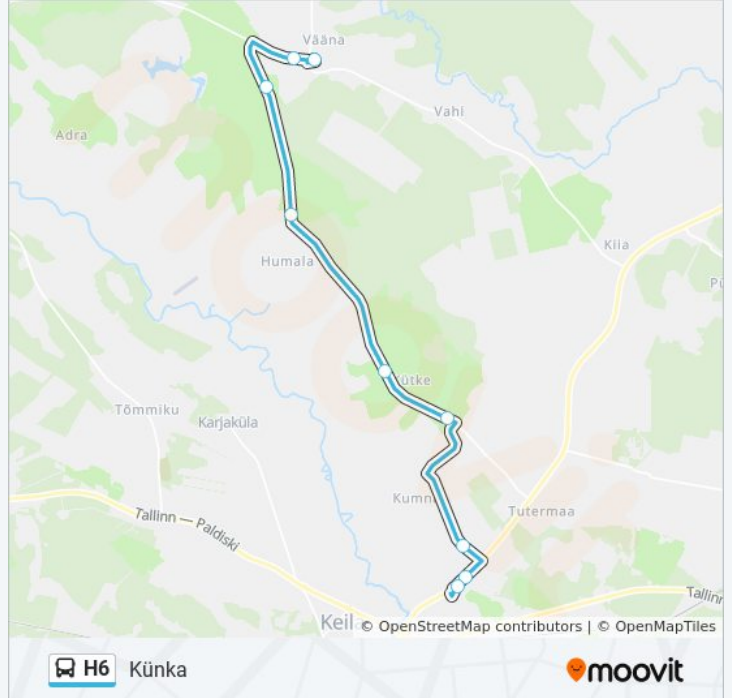

Reisi kestus: 17 min

Liini kokkuvõte:

Suund: Väana Mõis

38 peatust

[VAATA LIINI SÕIDUPLAANI](#)

Hallikivi
Kevadvõtme
Väana Tee
Keila-Joa
Keila-Joa
Loigu
Kadaka
Jüri
Mäe
Männi
Humala
Tõlinõmme
Väana
Väana Mõis
Väana
Tõlinõmme
Humala
Kütke