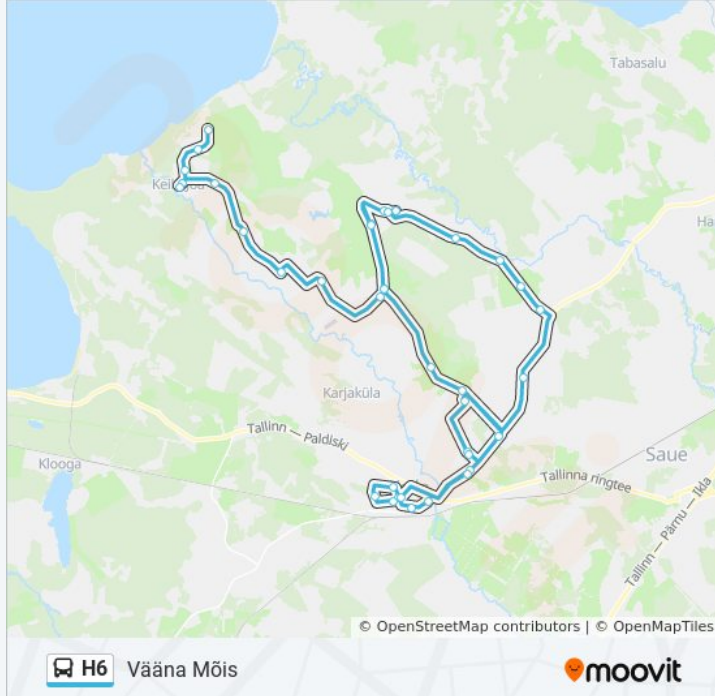

Kindluse

Uuevälja

Vahi

Kruusiaugu

Vääna Mõis

H6 buss sõiduplaanid ja marsruudi kaardid on saadaval võrguühenduseta PDF-ina aadressil moovitapp.com. Kasuta [Moovit App](#) abi, et näha linnas Eesti live bussiaegu, rongi sõiduplaani või metroo sõiduplaani ja samm-sammult suunajuhiseid mistahes ühistranspordi jaoks.