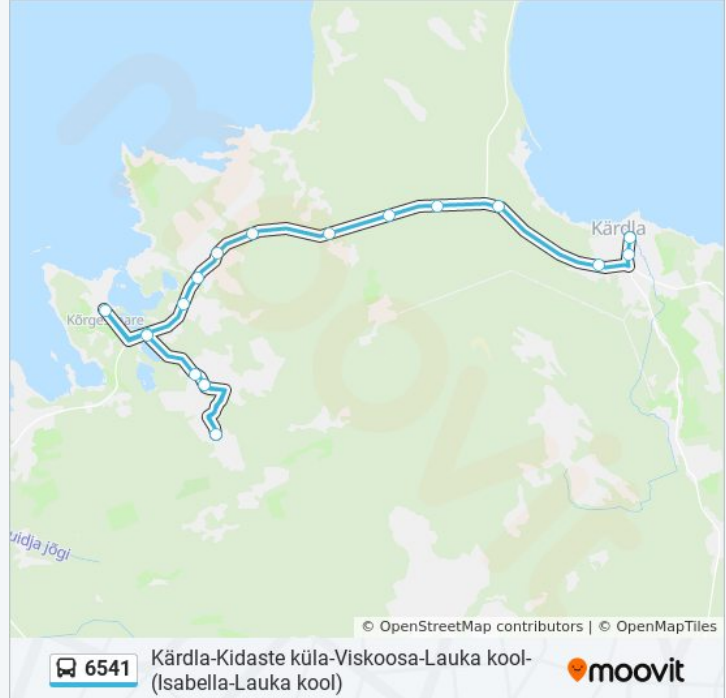

Heiste

Heiste

Lilbi

Isabella

Isabella

Lauka

6541 buss sõiduplaanid ja marsruudi kaardid on saadaval võrguühendusega PDF-ina aadressil moovitapp.com. Kasuta [Moovit App](#) abi, et näha linnas Eesti live bussiaegu, rongi sõiduplaani või metroo sõiduplaani ja samm-sammult suunajuhiseid mistahes ühistranspordi jaoks.