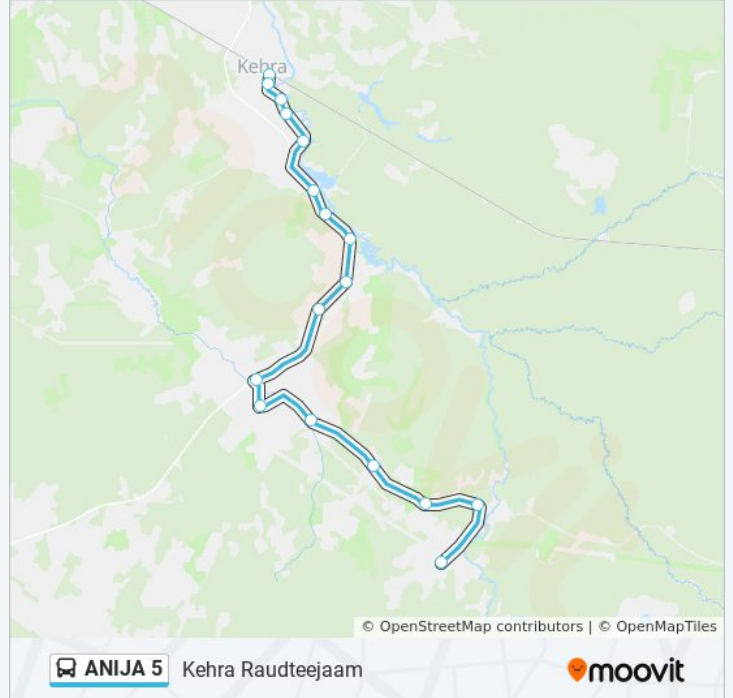

ANIJA 5 buss sõiduplaan

Kehra Raudteejaam marsruudi sõiduplaan:

esmaspäev	Ei Sõida
teisipäev	8:30
kolmapäev	Ei Sõida
neljapäev	Ei Sõida
reede	Ei Sõida
laupäev	Ei Sõida
pühapäev	Ei Sõida

ANIJA 5 buss info

Suund: Kehra Raudteejaam

Peatust: 17

Reisi kestus: 29 min

Liini kokkuvõte:

ANIJA 5 buss sõiduplaanid ja marsruudi kaardid on saadaval võrguühenduseta PDF-ina aadressil moovitapp.com. Kasuta [Moovit App](#) abi, et näha linnas Eesti live bussiaegu, rongi sõiduplaani või metroo sõiduplaani ja samm-sammult suunajuhiseid mistahes ühistranspordi jaoks.