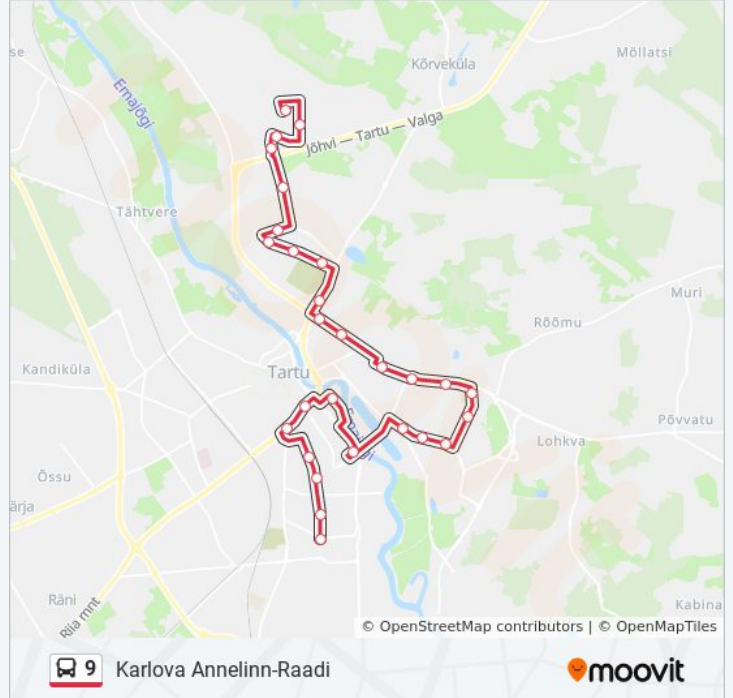

Kesklinn VI

Riiamäe

Eha

Linda

Alevi (Tähe Erakliinik)

E-Kaubamaja

Suund: Kummeli

24 peatust

[VAATA LIINI SÕIDUPLAANI](#)

E-Kaubamaja

Purde

Linda

Eha

Lille

Kesklinn I

Ahhaa

Aida

Silla I

Eeden

Kalda Tee

Kaunase Puiestee

Annelinna Gümnaasium

Kivilinna

Sõpruse Puiestee

Puiestee

Kasarmu

Narvamäe

9 buss sõiduplaan

Kummeli marsruudi sõiduplaan:

esmaspäev	8:30 - 20:30
teisipäev	8:30 - 20:30
kolmapäev	8:30 - 20:30
neljapäev	8:30 - 20:30
reede	8:30 - 20:30
laupäev	6:40 - 20:10
pühapäev	6:40 - 20:10

9 buss info

Suund: Kummeli

Peatust: 24

Reisi kestus: 36 min

Liini kokkuvõte: