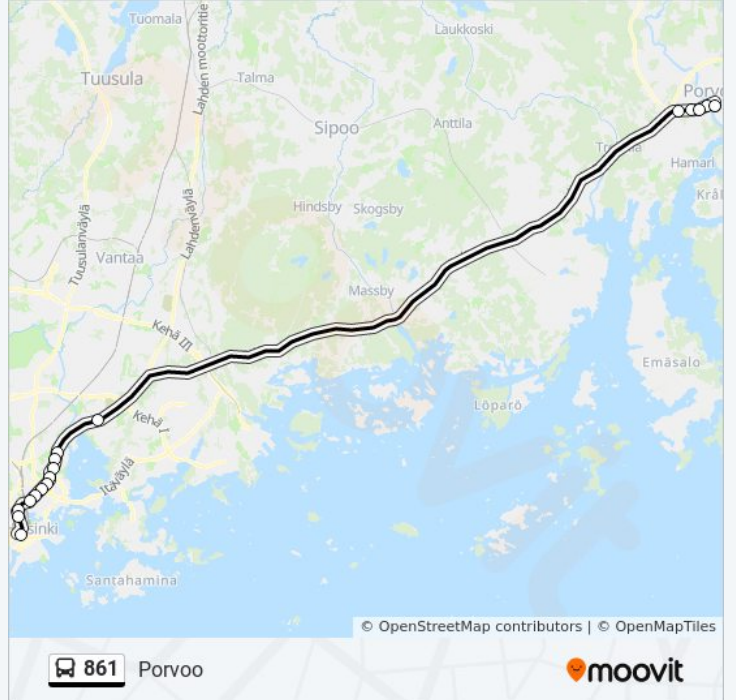

861 bussi -linjan aikataulut ja reittikartat ovat saatavilla offline-tilassa PDF-muodossa osoitteesta moovitapp.com. Näet osoitteesta [Moovit-sovellus](#) bussien live-aikataulut, juna-aikataulut tai metrojen aikataulut sekä kaikkien joukkoliikennevälineiden vaihteittaiset ohjeet kaupungissa Helsinki.

[Tietoa Moovitista](#) • [MaaS-ratkaisut](#) • [Tuetut maat](#) • [Moovit - käyttäjien Yhteisö](#)

© 2024 Moovit - Kaikki Oikeudet Pidätetään

Tarkista live-saapumisajat