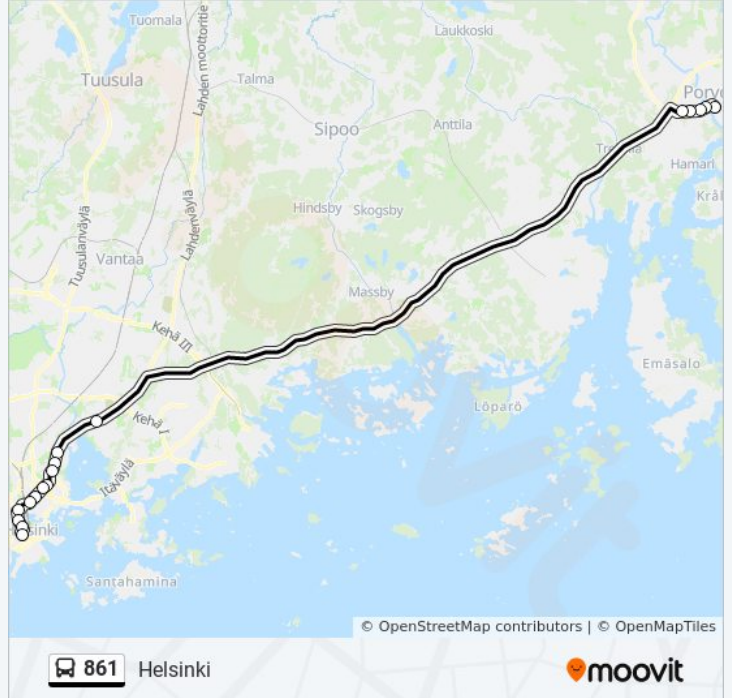

Viikki

Koskelan Varikko

Sumatrantie

Kyläsaarenkatu

Kangasalantie

Elimäenkatu

Porvoonkatu

Linnanmäki (Etelä)

Ooppera

Hesperian Puisto

Kansallismuseo

Kamppi (Kaukoliikenneterminaali)

861 bussi Aikataulu

Helsinki Reitin aikataulu:

maanantai	Ei Toiminnassa
tiistai	Ei Toiminnassa
keskiviikko	Ei Toiminnassa
torstai	06:00 - 17:25
perjantai	06:00 - 17:25
lauantai	09:35 - 17:35
sunnuntai	10:35 - 18:35

861 bussi Info

Ohje: Helsinki

Pysäkit: 17

Matkan kesto: 57 min

Linjan yhteenveto:

Kohde: Porvoo

17 pysäkkiä

[NÄYTÄ LINJAN AIKATAULUT](#)