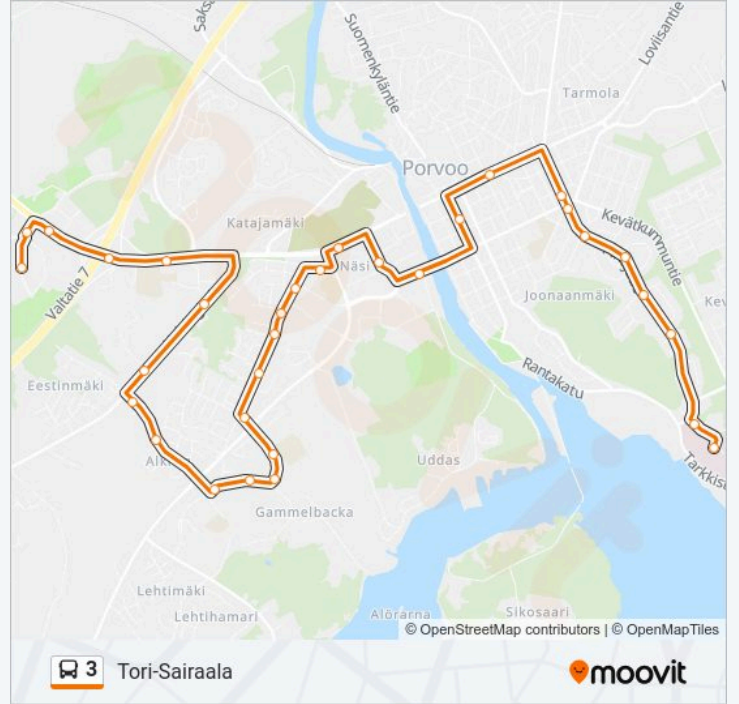

Puutarhakatu E

Viljandin aukio E

Sorsatie E

Kajavatie E

Pihlajatie E

Sairaala

3 bussi -linjan aikataulut ja reittikartat ovat saatavilla offline-tilassa PDF-muodossa osoitteesta moovitapp.com. Näet osoitteesta Moovit-sovellus bussien live-aikataulut, juna-aikataulut tai metrojen aikataulut sekä kaikkien joukkoliikennevälineiden vaiheittaiset ohjeet kaupungissa Helsinki.

© 2024 Moovit - Kaikki Oikeudet Pidätetään