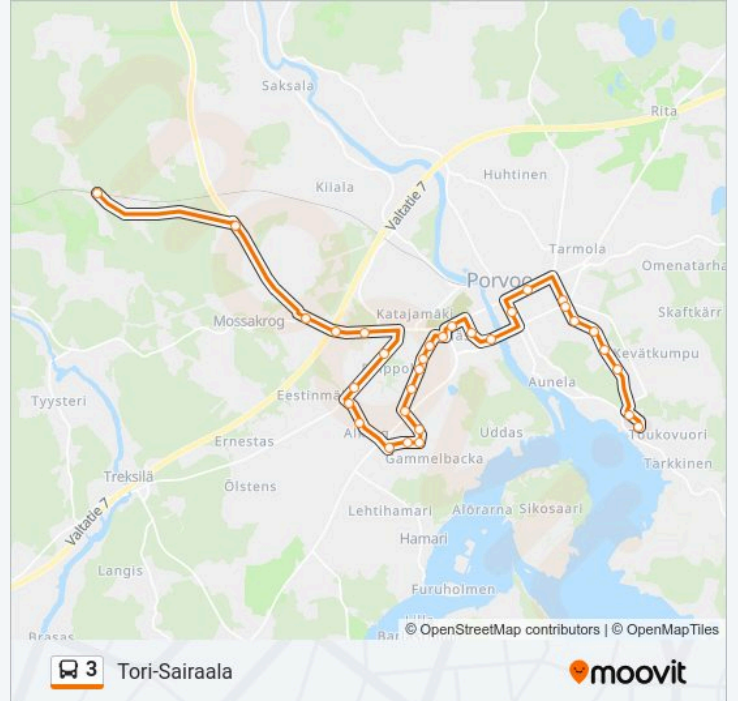

Kajavatie E

Pihlajatie E

Sairaala

Kohde: Tori-Sairaala

32 pysäkkiä

[NÄYTÄ LINJAN AIKATAULUT](#)

Kuninkaanportti Eurokangas

Ratsumestarinkatu