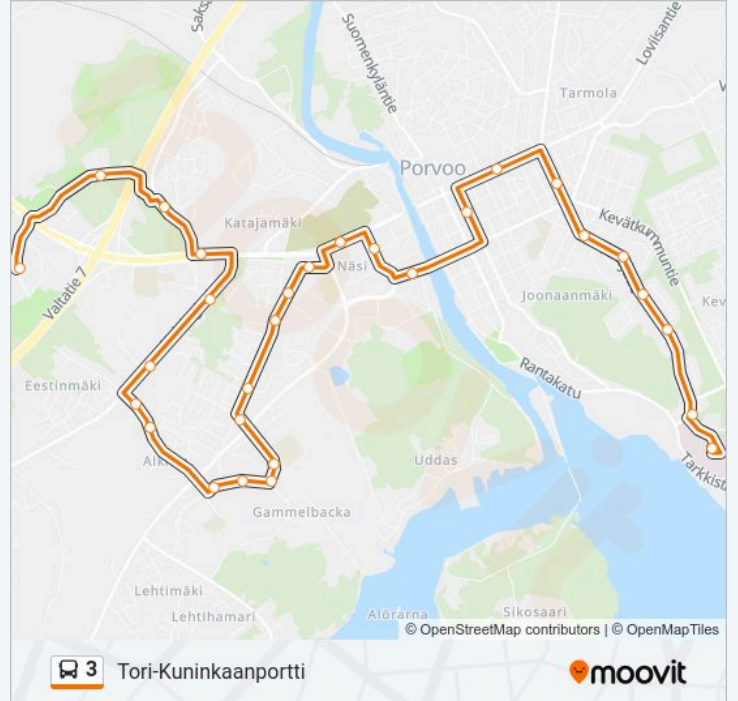

Krouvarintie P

Edupoli P

Nordbontie I

Tykkimiehentie I

Hornhattulantie

F. E. Sillanpään Katu E

Harabackankatu 14

Kuninkaanportti Eurokangas

Kohde: Tori-Sairaala

32 pysäkkiä

[NÄYTÄ LINJAN AIKATAULUT](#)

Haksi

Haksin Th E

Harabackankatu (Po3028)

Kuninkaanportti

Hornhattulantie