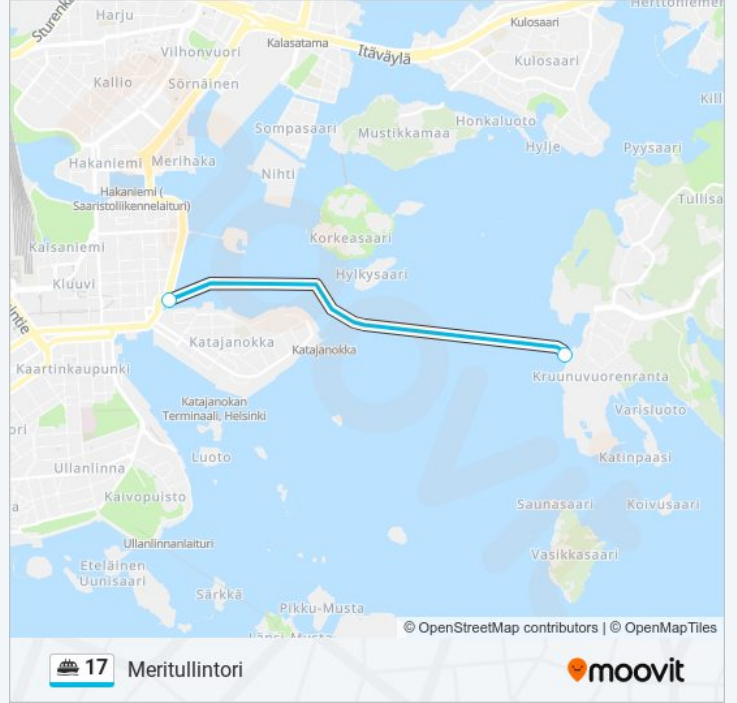

Käytä Moovit-sovellusta löytääksesi lähimmän 17 lautta -aseman ja selvitä, milloin seuraava 17 lautta saapuu.

Kohde: Kruunuvuorenranta

2 pysäkkiä

[NÄYTÄ LINJAN AIKATAULUT](#)

Meritullintori

Kruunuvuorenranta

17 lautta Info

Ohje: Kruunuvuorenranta

Pysäkit: 2

Matkan kesto: 20 min

Linjan yhteenveto:

Kohde: Meritullintori

2 pysäkkiä

[NÄYTÄ LINJAN AIKATAULUT](#)

Kruunuvuorenranta

Meritullintori

17 lautta Aikataulu

Meritullintori Reitin aikataulu:

maanantai	07:15 - 21:35
tiistai	07:15 - 21:35
keskiviikko	07:15 - 21:35
torstai	07:15 - 21:35
perjantai	07:15 - 21:35
lauantai	07:15 - 21:35
sunnuntai	07:15 - 21:35

17 lautta Info

Ohje: Meritullintori

Pysäkit: 2

Matkan kesto: 20 min

Linjan yhteenveto:

17 lautta -linjan aikataulut ja reittikartat ovat saatavilla offline-tilassa PDF-muodossa osoitteesta moovitapp.com. Näet osoitteesta Moovit-sovellus bussien live-aikataulut, juna-aikataulut tai metrojen aikataulut sekä kaikkien joukkoliikennevälineiden vaihteittaiset ohjeet kaupungissa Helsinki.