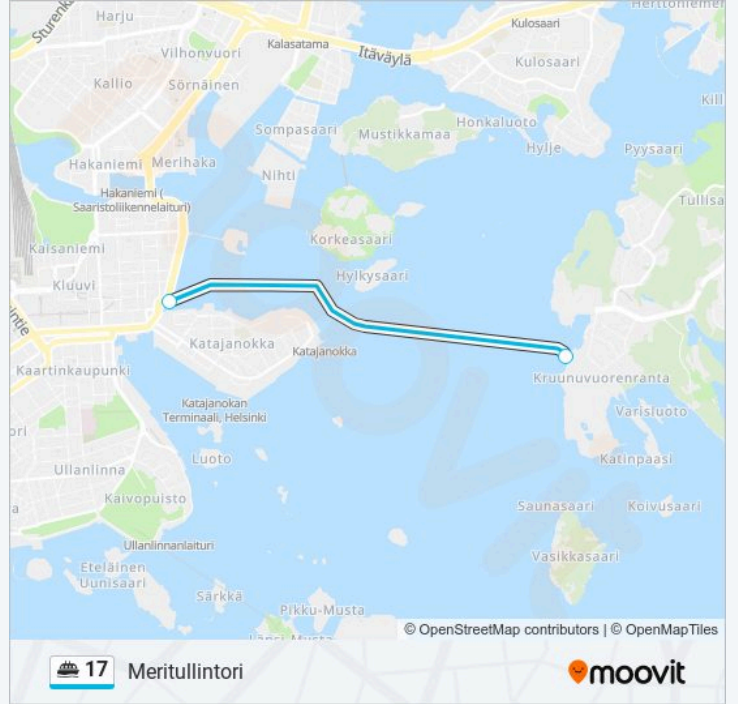

Käytä Moovit-sovellusta löytääksesi lähimmän 17 lautta -aseman ja selvitä, milloin seuraava 17 lautta saapuu.

Kohde: Kruunuvuorenranta

2 pysäkkiä

[NÄYTÄ LINJAN AIKATAULUT](#)

Meritullintori

Kruunuvuorenranta

17 lautta Info

Ohje: Kruunuvuorenranta

Pysäkit: 2

Matkan kesto: 20 min

Linjan yhteenveto:

Kohde: Meritullintori

2 pysäkkiä

[NÄYTÄ LINJAN AIKATAULUT](#)

Kruunuvuorenranta

Meritullintori

17 lautta Aikataulu

Meritullintori Reitin aikataulu:

maanantai	07:15 - 21:35
tiistai	07:15 - 21:35
keskiviikko	07:15 - 21:35
torstai	07:15 - 21:35
perjantai	07:15 - 21:35
lauantai	07:15 - 21:35
sunnuntai	07:15 - 21:35

17 lautta Info

Ohje: Meritullintori

Pysäkit: 2

Matkan kesto: 20 min

Linjan yhteenveto:

17 lautta -linjan aikataulut ja reittikartat ovat saatavilla offline-tilassa PDF-muodossa osoitteesta moovitapp.com. Näet osoitteesta Moovit-sovellus bussien live-aikataulut, juna-aikataulut tai metrojen aikataulut sekä kaikkien joukkoliikennevälineiden vaihteittaiset ohjeet kaupungissa Helsinki.