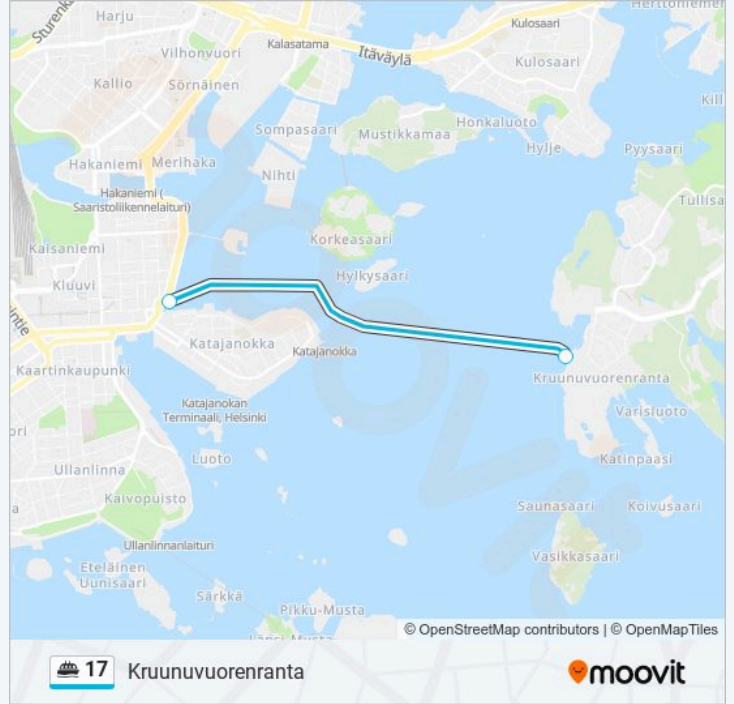

Käytä Moovit-sovellusta löytääksesi lähimmän 17 lautta -aseman ja selvitä, milloin seuraava 17 lautta saapuu.

Kohde: Kruunuvuorenranta

2 pysäkkiä

[NÄYTÄ LINJAN AIKATAULUT](#)

Meritullintori

Kruunuvuorenranta

17 lautta Aikataulu

Kruunuvuorenranta Reitin aikataulu:

maanantai	07:40 - 21:10
tiistai	07:40 - 21:10
keskiviikko	07:40 - 21:10
torstai	07:40 - 21:10
perjantai	07:40 - 21:10
lauantai	07:40 - 21:10
sunnuntai	07:40 - 21:10

17 lautta Info

Ohje: Kruunuvuorenranta

Pysäkit: 2

Matkan kesto: 20 min

Linjan yhteenveto:

Kohde: Meritullintori

2 pysäkkiä

[NÄYTÄ LINJAN AIKATAULUT](#)

Kruunuvuorenranta

Meritullintori

17 lautta Aikataulu

Meritullintori Reitin aikataulu:

maanantai	07:15 - 21:35
tiistai	07:15 - 21:35
keskiviikko	07:15 - 21:35
torstai	07:15 - 21:35
perjantai	07:15 - 21:35
lauantai	07:15 - 21:35
sunnuntai	07:15 - 21:35