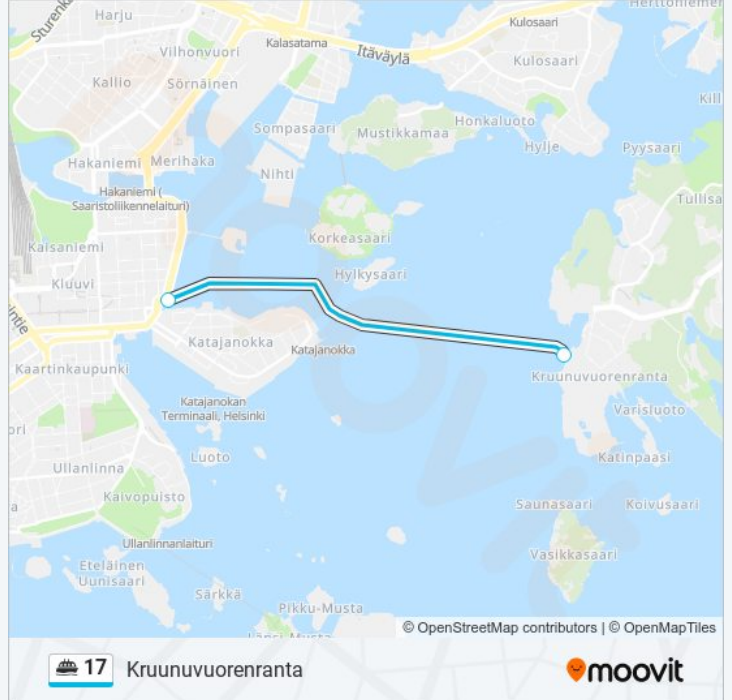

Käytä Moovit-sovellusta löytääksesi lähimmän 17 lautta -aseman ja selvitä, milloin seuraava 17 lautta saapuu.

Kohde: Kruunuvuorenranta

2 pysäkkiä

[NÄYTÄ LINJAN AIKATAULUT](#)

Meritullintori

Kruunuvuorenranta

17 lautta Aikataulu

Kruunuvuorenranta Reitin aikataulu:

maanantai	07:40 - 21:10
tiistai	07:40 - 21:10
keskiviikko	07:40 - 21:10
torstai	07:40 - 21:10
perjantai	07:40 - 21:10
lauantai	07:40 - 21:10
sunnuntai	07:40 - 21:10

17 lautta Info

Ohje: Kruunuvuorenranta

Pysäkit: 2

Matkan kesto: 20 min

Linjan yhteenveto:

Kohde: Meritullintori

2 pysäkkiä

[NÄYTÄ LINJAN AIKATAULUT](#)

Kruunuvuorenranta

Meritullintori

17 lautta Aikataulu

Meritullintori Reitin aikataulu:

maanantai	07:15 - 21:35
tiistai	07:15 - 21:35
keskiviikko	07:15 - 21:35
torstai	07:15 - 21:35
perjantai	07:15 - 21:35
lauantai	07:15 - 21:35
sunnuntai	07:15 - 21:35