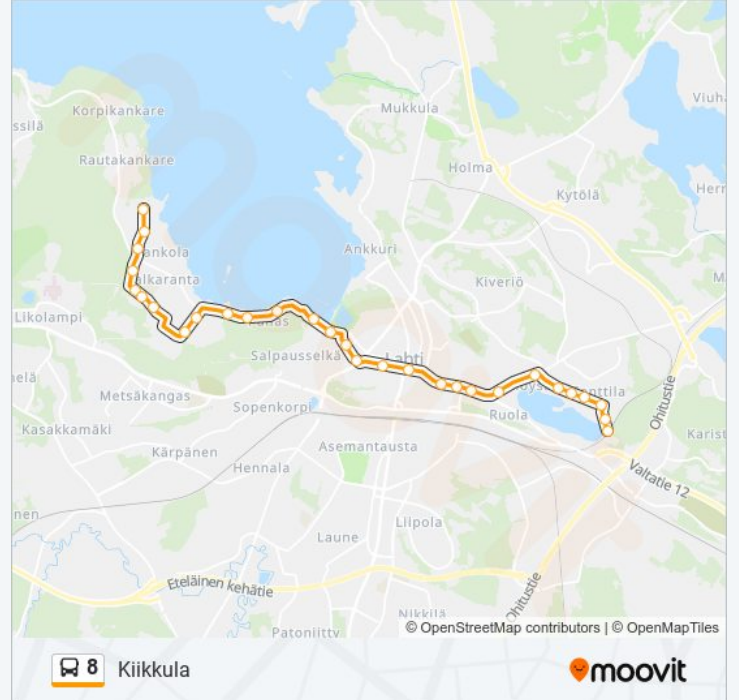

Mummonkatu

Jalkarannan Sairaala

Tarjantie

Mäkirinteenkatu

Kiikkula

Kiikkula 2

Korpikoti

8 bussi -linjan aikataulut ja reittikartat ovat saatavilla offline-tilassa PDF-muodossa osoitteesta moovitapp.com. Näet osoitteesta [Moovit-sovellus](#) bussien live-aikataulut, juna-aikataulut tai metrojen aikataulut sekä kaikkien joukkoliikennevälineiden vaiheittaiset ohjeet kaupungissa Helsinki.

[Tietoa Moovitista](#) • [MaaS-ratkaisut](#) • [Tuetut maat](#) • [Moovit - käyttäjien Yhteisö](#)

© 2024 Moovit - Kaikki Oikeudet Pidätetään

Tarkista live-saapumisajat