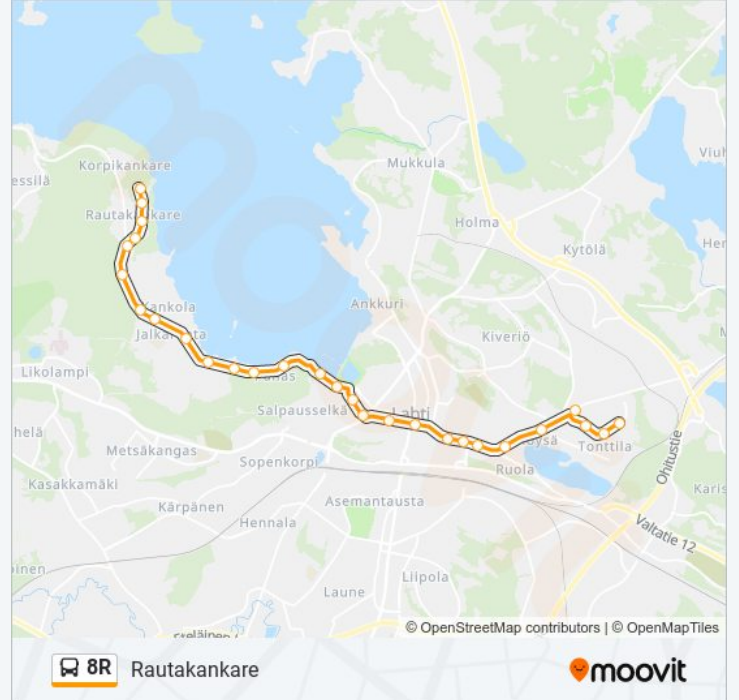

Petäjätatu

Rautakankareenkatu

Tasanne

Ilveskatu

Kontiokatu

Rautakankare

8R bussi-linjan aikataulut ja reittikartat ovat saatavilla offline-tilassa PDF-muodossa osoitteesta moovitapp.com. Näet osoitteesta [Moovit-sovellus](#) bussien live-aikataulut, juna-aikataulut tai metrojen aikataulut sekä kaikkien joukkoliikennevälineiden vaihteittaiset ohjeet kaupungissa Helsinki.

[Tietoa Moovitista](#) • [MaaS-ratkaisut](#) • [Tuetut maat](#) • [Moovit - käyttäjien Yhteisö](#)

© 2024 Moovit - Kaikki Oikeudet Pidätetään

Tarkista live-saapumisajat