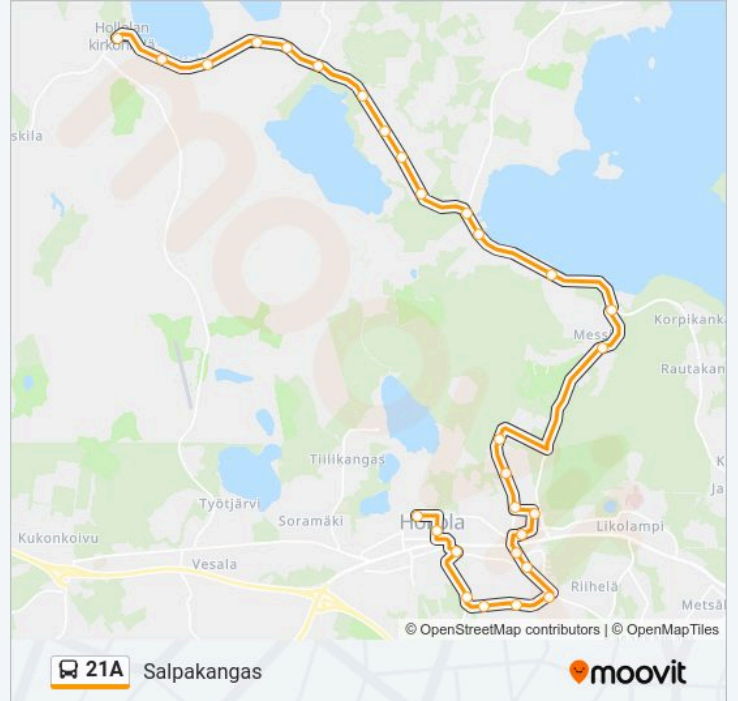

Ala-Okerointentie

Jyvätie

Notkolantie

Tähkätie

Kaskitie 2

Kuntotie

Kansankatu

Terveystie

21A bussi -linjan aikataulut ja reittikartat ovat saatavilla offline-tilassa PDF-muodossa osoitteesta moovitapp.com. Näet osoitteesta Moovit-sovellus bussien live-aikataulut, juna-aikataulut tai metrojen aikataulut sekä kaikkien joukkoliikennevälineiden vaiheittaiset ohjeet kaupungissa Helsinki.

© 2024 Moovit - Kaikki Oikeudet Pidätetään