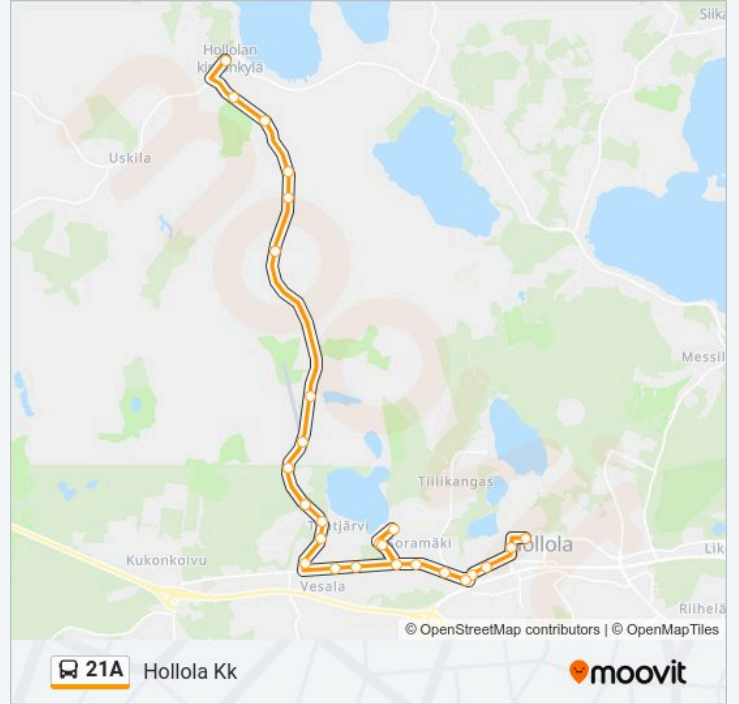

Kurensuontie

Savistenpää

Savelantie

Tuomalantie

Hollola Kk

21A bussi -linjan aikataulut ja reittikartat ovat saatavilla offline-tilassa PDF-muodossa osoitteesta moovitapp.com. Näet osoitteesta Moovit-sovellus bussien live-aikataulut, juna-aikataulut tai metrojen aikataulut sekä kaikkien joukkoliikennevälineiden vaiheittaiset ohjeet kaupungissa Helsinki.

© 2024 Moovit - Kaikki Oikeudet Pidätetään