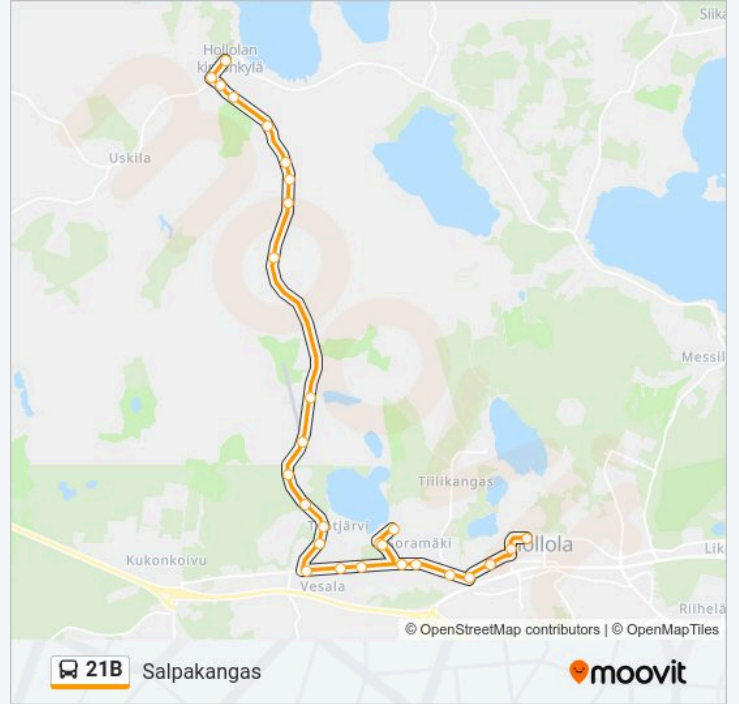

Työtjärventie

Varrastie

Soramäki

Salpaharjuntie

Pihkatie

Tervatie

Terveystie

21B bussi -linjan aikataulut ja reittikartat ovat saatavilla offline-tilassa PDF-muodossa osoitteesta moovitapp.com. Näet osoitteesta Moovit-sovellus bussien live-aikataulut, juna-aikataulut tai metrojen aikataulut sekä kaikkien joukkoliikennevälineiden vaiheittaiset ohjeet kaupungissa Helsinki.

© 2024 Moovit - Kaikki Oikeudet Pidätetään