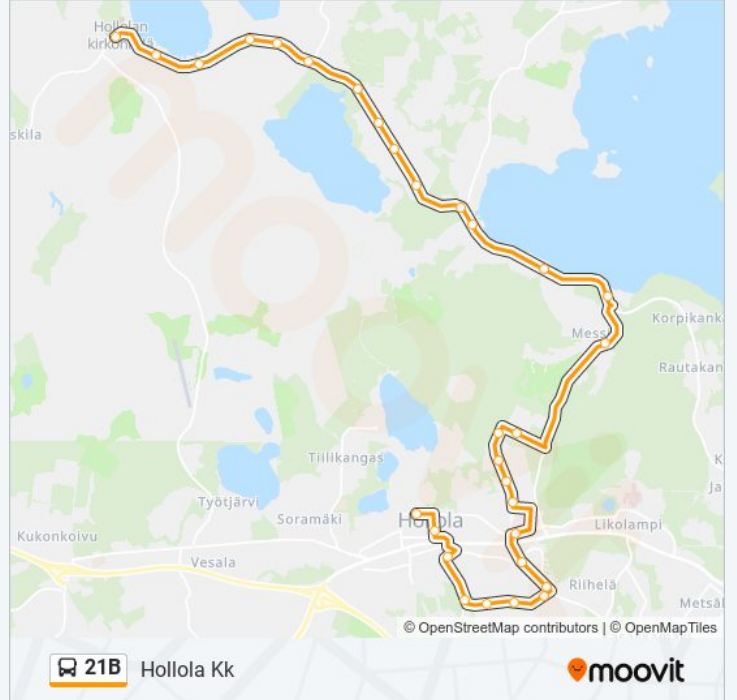

Kaunistontie

Pyhäniementie

Kivisilta

Ehtootie

Pyhäniemen Kartano

Koivukuja

Kultaranta

Hollola Kk

21B bussi -linjan aikataulut ja reittikartat ovat saatavilla offline-tilassa PDF-muodossa osoitteesta moovitapp.com. Näet osoitteesta Moovit-sovellus bussien live-aikataulut, juna-aikataulut tai metrojen aikataulut sekä kaikkien joukkoliikennevälineiden vaiheittaiset ohjeet kaupungissa Helsinki.

© 2024 Moovit - Kaikki Oikeudet Pidätetään