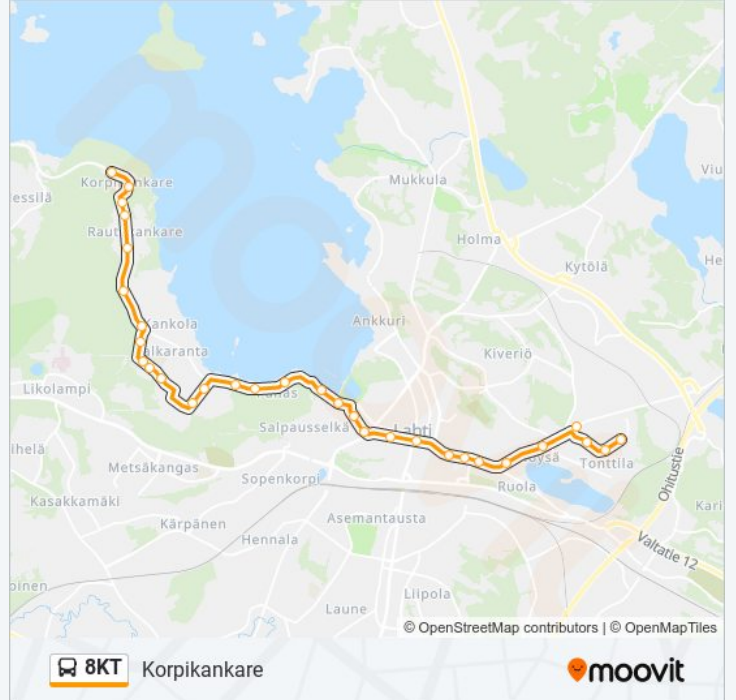

Tarjantie

Mäkrinteenkatu

Kiikkulankatu

Petäjäkatu

Karhunkatu2

Otsokatu

Karhunkatu1

Rimpikatu

Korpikankare

8KT bussi-linjan aikataulut ja reittikartat ovat saatavilla offline-tilassa PDF-muodossa osoitteesta moovitapp.com. Näet osoitteesta [Moovit-sovellus](#) bussien live-aikataulut, juna-aikataulut tai metrojen aikataulut sekä kaikkien joukkoliikennevälineiden vaiheittaiset ohjeet kaupungissa Helsinki.

[Tietoa Moovitista](#) • [MaaS-ratkaisut](#) • [Tuetut maat](#) • [Moovit - käyttäjien Yhteisö](#)

© 2024 Moovit - Kaikki Oikeudet Pidätetään

Tarkista live-saapumisajat