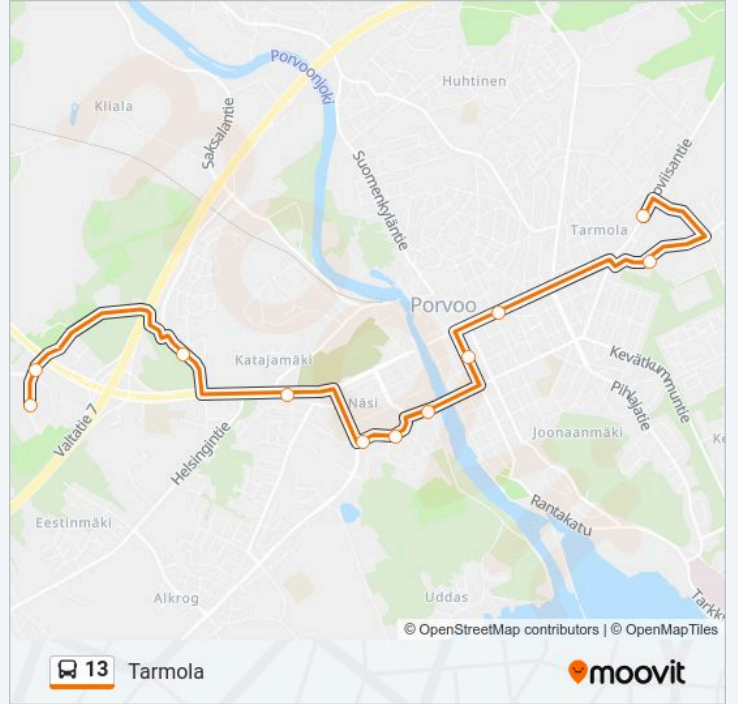

13 bussi -linjan aikataulut ja reittikartat ovat saatavilla offline-tilassa PDF-muodossa osoitteesta moovitapp.com. Näet osoitteesta Moovit-sovellus bussien live-aikataulut, juna-aikataulut tai metrojen aikataulut sekä kaikkien joukkoliikennevälineiden vaiheittaiset ohjeet kaupungissa Helsinki.

© 2024 Moovit - Kaikki Oikeudet Pidätetään