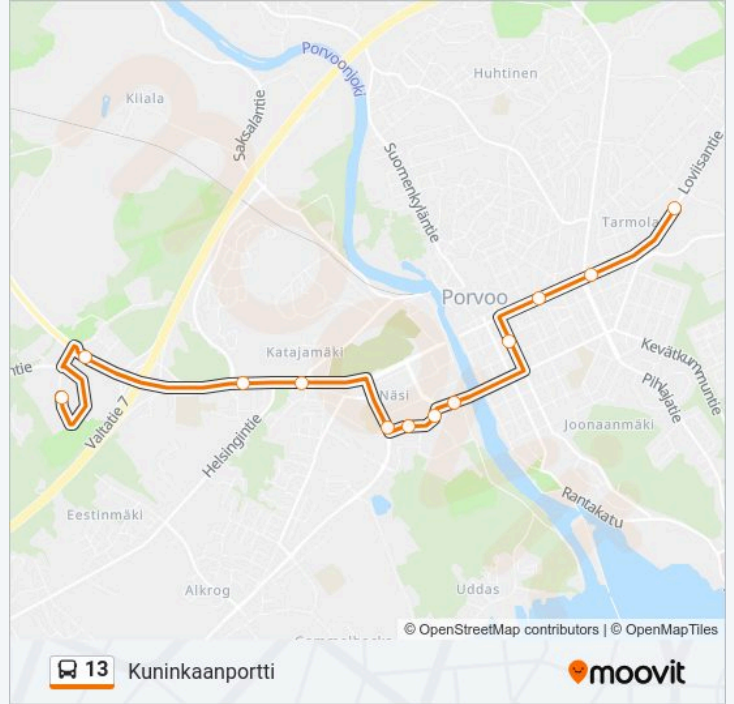

13-linja**Kuninkaanportti**

Käytä Sovellusta

13 bussi -linjalla (Kuninkaanportti) on 2 reittiä. Tavallisina arkipäivinä kulkemisajat ovat:

(1) Kuninkaanportti: 05:00-20:00(2) Tarmola: 05:30-20:30

Käytä Moovit-sovellusta löytääksesi lähimmän 13 bussi -aseman ja selvitä, milloin seuraava 13 bussi saapuu.

Kohde: Kuninkaanportti

12 pysäkkiä

[NÄYTÄ LINJAN AIKATAULUT](#)

Loviisantie Pika L
Alppiruusuupuisto L
Kirjasto L
Rauhankatu
Taidetehdas L
Kampus L1
S-Market Näsi
Albert Edelfeltin Koulu P
Näsi
Hornhattulantie
Harabackankatu
Kuninkaanportti Eurokangas

13 bussi Aikataulu

Kuninkaanportti Reitin aikataulu:

maanantai	05:00-20:00
tiistai	05:00-20:00
keskiviikko	05:00-20:00
torstai	05:00-20:00
perjantai	05:00-20:00
lauantai	10:00-18:00
sunnuntai	Ei Toiminnassa

13 bussi Info**Ohje:** Kuninkaanportti**Pysäkit:** 12**Matkan kesto:** 21 min**Linjan yhteenveto:**

Kohde: Tarmola

11 pysäkkiä

[NÄYTÄ LINJAN AIKATAULUT](#)

Kuninkaanportti Eurokangas

Ratsumestarinkatu

F. E. Sillanpään Katu E