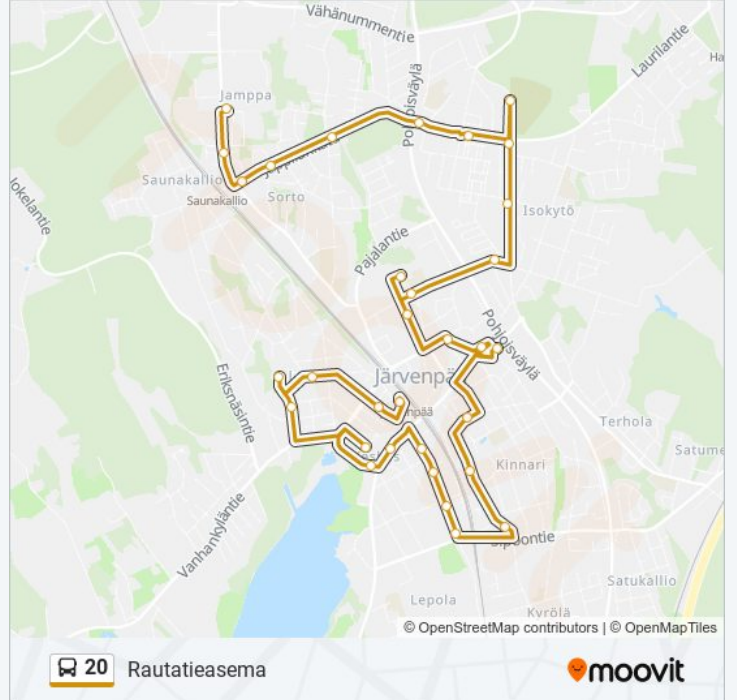

20

Jamppa

Käytä Sovellusta

20 bussi -linjalla (Jamppa) on 2 reittiä. Tavallisina arkipäivinä kulkemisajat ovat:

(1) Jamppa: 08:45 - 14:45(2) Rautatieasema: 09:30 - 15:30

Käytä Moovit-sovellusta löytääksesi lähimmän 20 bussi -aseman ja selvitä, milloin seuraava 20 bussi saapuu.

Palvelulinja Prisma

Rantapuisto

Helsingintie

Valtion Virastotalo

Inva

Vanha Kaupungintalo

Urheilukenttä

Suksitehtaankatu

Vanha Kaupungintalo

Inva

Valtion Virastotalo

Helsingintie

Rantapuisto

Palvelulinja Prisma

Harjutie

Loutinmäki

Vuoritie

Keskuskuja

Järvenpää Asema

20 bussi -linjan aikataulut ja reittikartat ovat saatavilla offline-tilassa PDF-muodossa osoitteesta [moovitapp.com](https://moovitapp.com). Näet osoitteesta [Moovit-sovellus](#) bussien live-aikataulut, juna-aikataulut tai metrojen aikataulut sekä kaikkien joukkoliikennevälineiden vaihteittaiset ohjeet kaupungissa Helsinki.