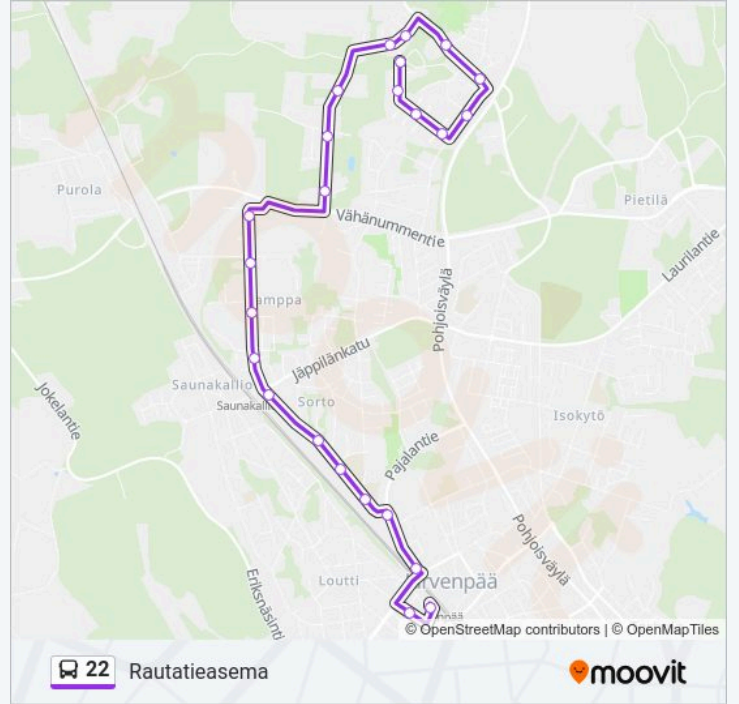

## 22 bussi Info

**Ohje:** Rautatieasema

**Pysäkit:** 24

**Matkan kesto:** 20 min

**Linjan yhteenveto:**

Ammattikoulu

Lukio

Neste

Tehtaankatu

Keskuskuja

Järvenpää Asema

22 bussi -linjan aikataulut ja reittikartat ovat saatavilla offline-tilassa PDF-muodossa osoitteesta [moovitapp.com](https://moovitapp.com). Näet osoitteesta Moovit-sovellus bussien live-aikataulut, juna-aikataulut tai metrojen aikataulut sekä kaikkien joukkoliikennevälineiden vaiheittaiset ohjeet kaupungissa Helsinki.