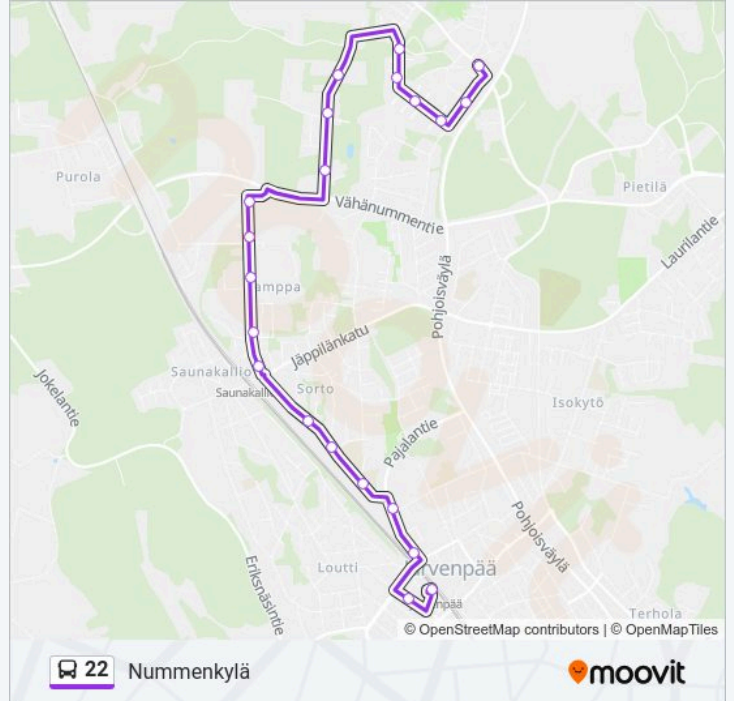

Emalikuja

Nummenvaara

Hahlapolku

Nummipuisto

Nummipolku

Kulhokuja

Ruukkukatu

Hiekkakatu

## 22 bussi Aikataulu

Nummenkylä Reitin aikataulu:

maanantai	11:19 - 18:49
tiistai	11:19 - 18:49
keskiviikko	11:19 - 18:49
torstai	11:19 - 18:49
perjantai	11:19 - 18:49
lauantai	08:49 - 16:49
sunnuntai	Ei Toiminnassa

## Kohde: Rautatieasema

24 pysäkkiä

[NÄYTÄ LINJAN AIKATAULUT](#)

Hahlapolku

Nummipuisto

Nummipolku

Kulhokuja

Ruukkukatu