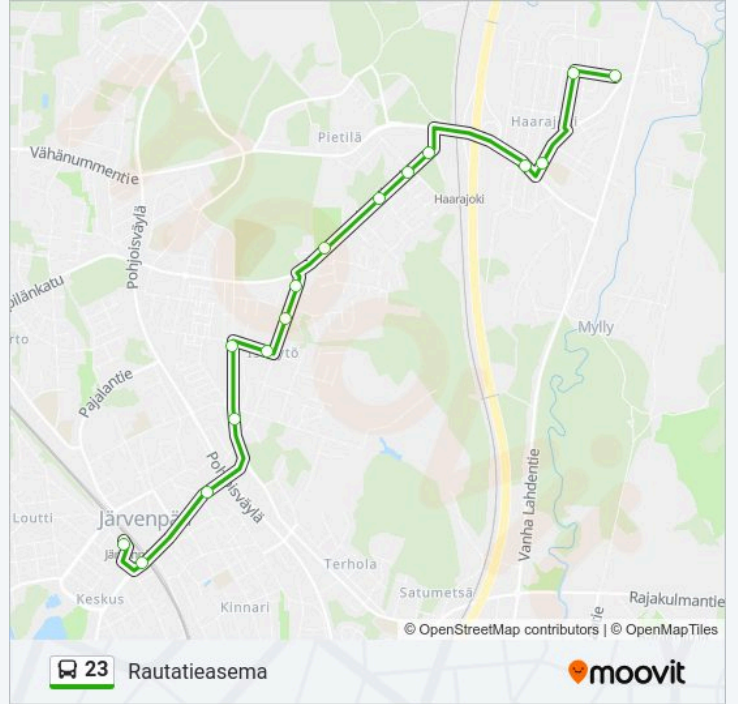

23 bussi -linjan aikataulut ja reittikartat ovat saatavilla offline-tilassa PDF-muodossa osoitteesta moovitapp.com. Näet osoitteesta Moovit-sovellus bussien live-aikataulut, juna-aikataulut tai metrojen aikataulut sekä kaikkien joukkoliikennevälineiden vaiheittaiset ohjeet kaupungissa Helsinki.

© 2024 Moovit - Kaikki Oikeudet Pidätetään