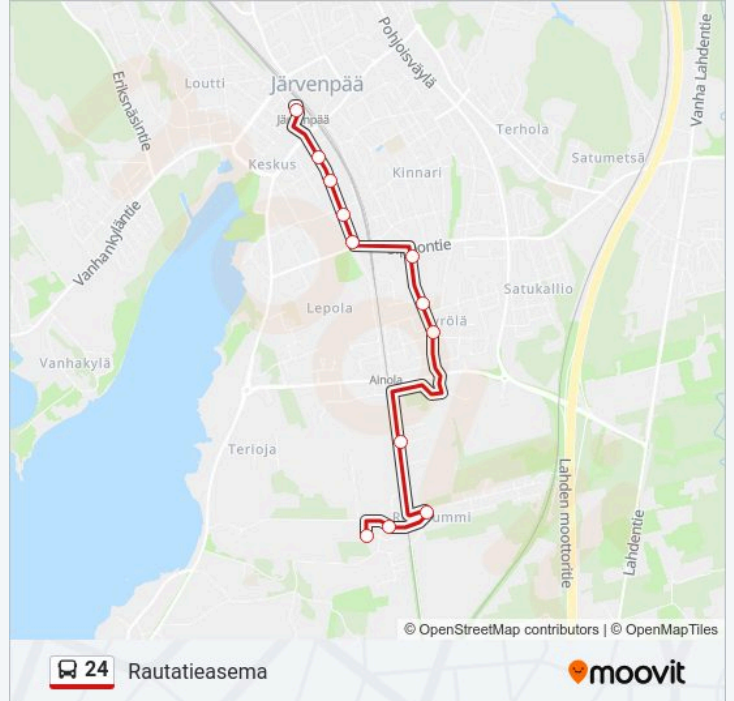

24

Rautatieasema

Käytä Sovellusta

24 bussi -linjalla (Rautatieasema) on 2 reittiä. Tavallisina arkipäivinä kulkemisajat ovat:

(1) Rautatieasema: 06:30 - 15:01(2) Ristinummi: 12:15 - 16:15

Käytä Moovit-sovellusta löytääksesi lähimmän 24 bussi -aseman ja selvitä, milloin seuraava 24 bussi saapuu.

Kohde: Rautatieasema

12 pysäkkiä

[NÄYTÄ LINJAN AIKATAULUT](#)

Erkinkuja
Tuomolanpolku
Ristinummi
Toimela
Neilikkakatu
Tanhumäentie
Tanhumäki
Urheilukenttä
Vanha Kaupungintalo
Inva
Valtion Virastotalo
Järvenpää Asema

24 bussi Aikataulu

Rautatieasema Reitin aikataulu:

maanantai	06:30 - 15:01
tiistai	06:30 - 15:01
keskiviikko	06:30 - 15:01
torstai	06:30 - 15:01
perjantai	06:30 - 15:01
lauantai	Ei Toiminnassa
sunnuntai	Ei Toiminnassa

24 bussi Info

Ohje: Rautatieasema

Pysäkit: 12

Matkan kesto: 13 min

Linjan yhteenveto:

Kohde: Ristinummi

12 pysäkkiä

[NÄYTÄ LINJAN AIKATAULUT](#)