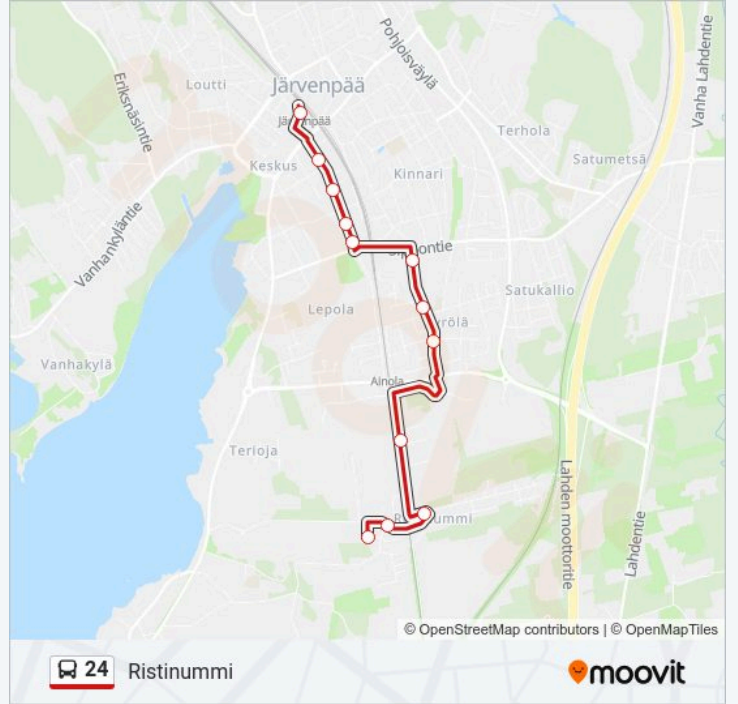

24 bussi -linjan aikataulut ja reittikartat ovat saatavilla offline-tilassa PDF-muodossa osoitteesta moovitapp.com. Näet osoitteesta Moovit-sovellus bussien live-aikataulut, juna-aikataulut tai metrojen aikataulut sekä kaikkien joukkoliikennevälineiden vaiheittaiset ohjeet kaupungissa Helsinki.

© 2024 Moovit - Kaikki Oikeudet Pidätetään