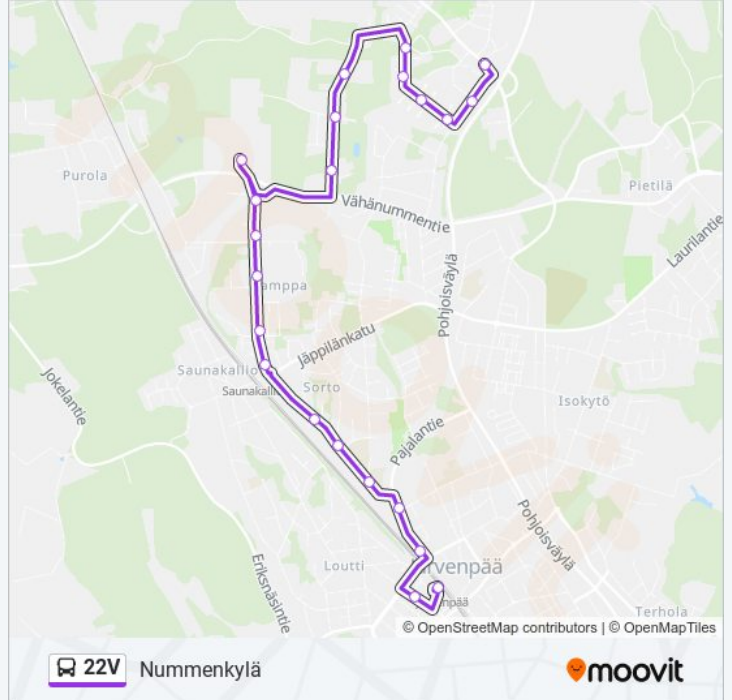

Wursti

Emalikuja

Nummenvaara

Hahlapolku

Nummipuisto

Nummipolku

Kulhokuja

Ruukkukatu

Hiekkakatu

22V bussi Aikataulu

Nummenkylä Reitin aikataulu:

maanantai	06:49 - 10:19
tiistai	06:49 - 10:19
keskiviikko	06:49 - 10:19
torstai	06:49 - 10:19
perjantai	06:49 - 10:19
lauantai	Ei Toiminnassa
sunnuntai	Ei Toiminnassa

22V bussi Info

Ohje: Nummenkylä

Pysäkit: 22

Matkan kesto: 22 min

Linjan yhteenveto:

Kohde: Rautatieasema

20 pysäkkiä

[NÄYTÄ LINJAN AIKATAULUT](#)

Hiekkakatu

Kiillekatu

Tiltaltinkuja

Lempinkuja

Nummenvaara

Emalikuja

Wursti

Wärtsilä