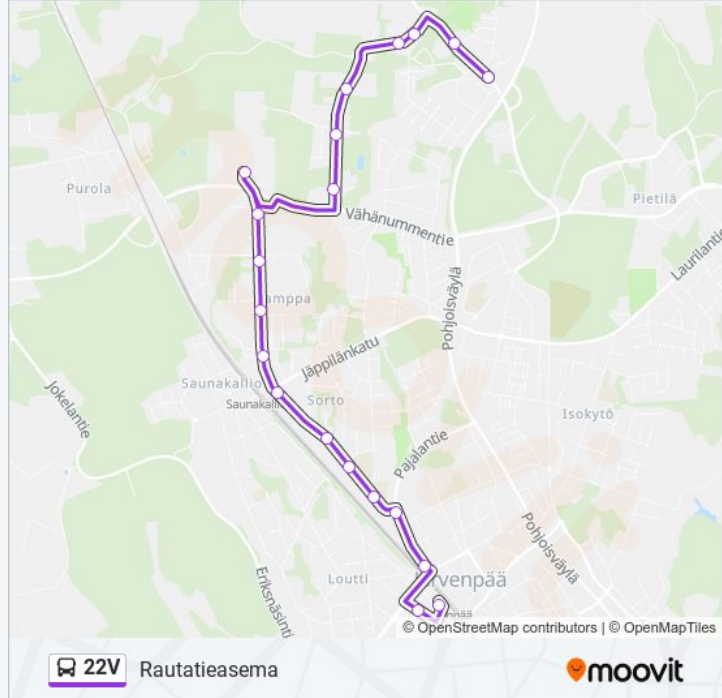

22V bussi Info

Ohje: Rautatieasema

Pysäkit: 20

Matkan kesto: 21 min

Linjan yhteenveto:

Keskuskuja

Järvenpää Asema

22V bussi-linjan aikataulut ja reittikartat ovat saatavilla offline-tilassa PDF-muodossa osoitteesta moovitapp.com. Näet osoitteesta [Moovit-sovellus](#) bussien live-aikataulut, juna-aikataulut tai metrojen aikataulut sekä kaikkien joukkoliikennevälineiden vaiheittaiset ohjeet kaupungissa Helsinki.