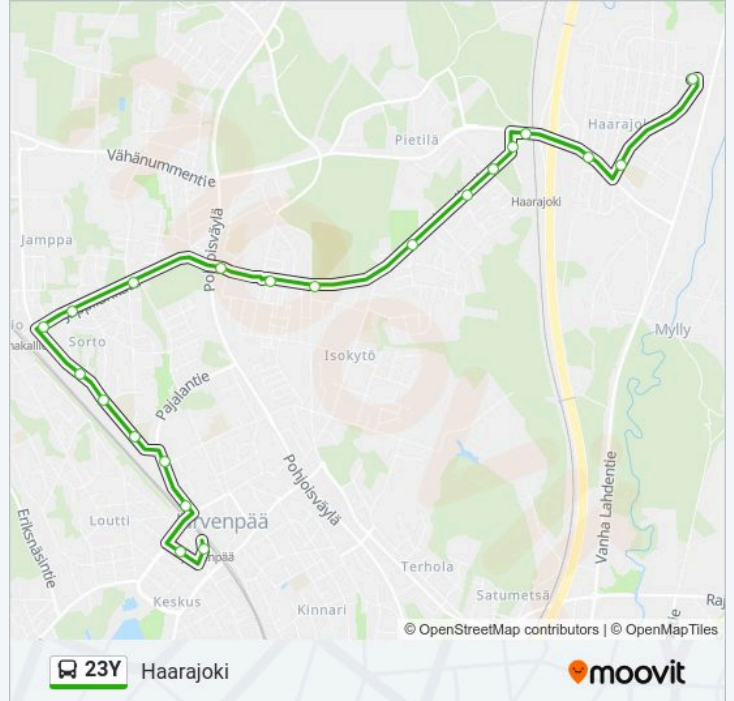

Kohde: Haarajoki

21 pysäkkiä

[NÄYTÄ LINJAN AIKATAULUT](#)

Järvenpään Asema

Keskuskuja

Tehtaankatu

Neste

Lukio

Pellonkulma

Annankulma

Lieksantie

Haarajoen Asemakatu

Haarajoen Asemakatu

Koivutie

Haarajoen Koulu

Lehmustie

23Y bussi Aikataulu

Haarajoki Reitin aikataulu:

maanantai	13:18 - 15:48
tiistai	13:18 - 15:48
keskiviikko	13:18 - 15:48
torstai	13:18 - 15:48
perjantai	13:18 - 15:48
lauantai	Ei Toiminnassa
sunnuntai	Ei Toiminnassa

23Y bussi Info

Ohje: Haarajoki

Pysäkit: 21

Matkan kesto: 21 min

Linjan yhteenveto:

Kohde: Rautatieasema

21 pysäkkiä

[NÄYTÄ LINJAN AIKATAULUT](#)