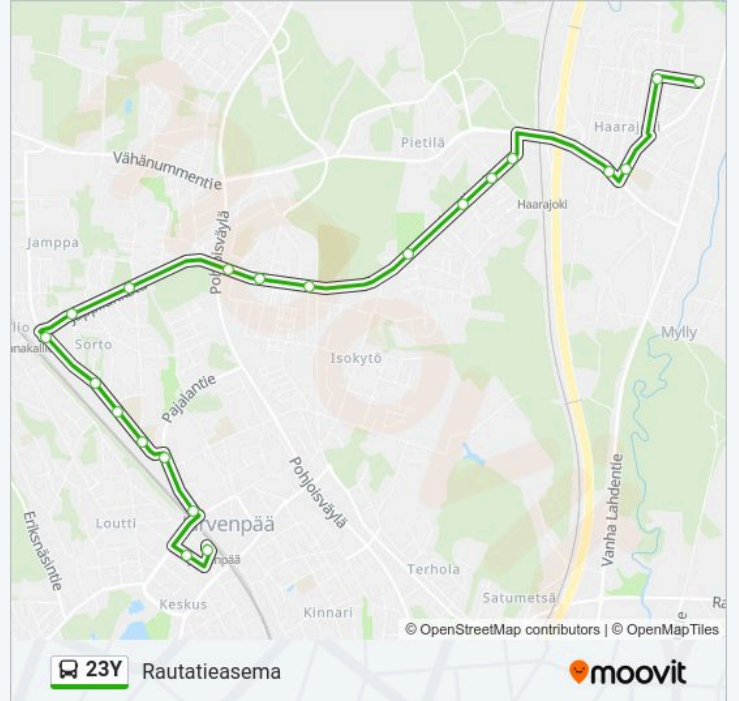

23Y

Haarajoki

Käytä Sovellusta

23Y bussi -linjalla (Haarajoki) on 2 reittiä. Tavallisina arkipäivinä kulkemisajat ovat:

(1) Haarajoki: 13:18 - 15:48(2) Rautatieasema: 07:45 - 09:40

Käytä Moovit-sovellusta löytääksesi lähimmän 23Y bussi -aseman ja selvitä, milloin seuraava 23Y bussi saapuu.

Kohde: Haarajoki

21 pysäkkiä

[NÄYTÄ LINJAN AIKATAULUT](#)

Järvenpään Asema

Keskuskuja

Tehtaankatu

Neste

Lukio

23Y bussi Info

Ohje: Rautatieasema

Pysäkit: 21

Matkan kesto: 21 min

Linjan yhteenveto:

Tehtaankatu

Keskuskuja

Järvenpää Asema