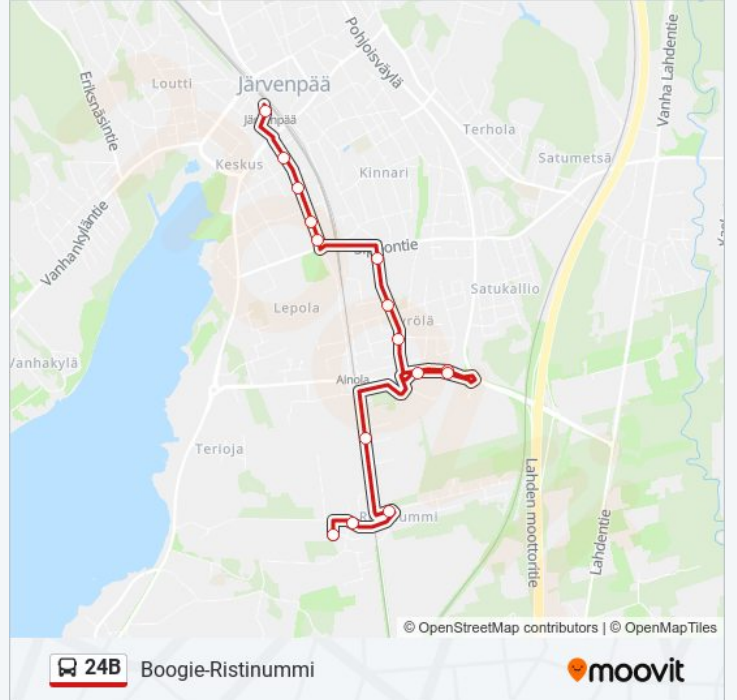

24B bussi-linjan aikataulut ja reittikartat ovat saatavilla offline-tilassa PDF-muodossa osoitteesta moovitapp.com. Näet osoitteesta Moovit-sovellus bussien live-aikataulut, juna-aikataulut tai metrojen aikataulut sekä kaikkien joukkoliikennevälineiden vaiheittaiset ohjeet kaupungissa Helsinki.

© 2024 Moovit - Kaikki Oikeudet Pidätetään