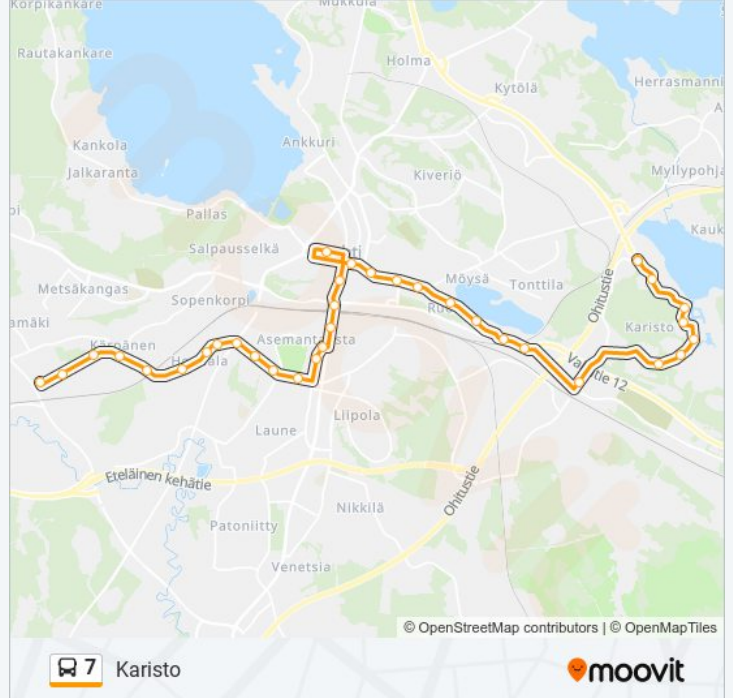

### Kohde: Karisto

35 pysäkkiä

[NÄYTÄ LINJAN AIKATAULUT](#)

Pajapellonkatu  
Kemppi  
Muurainkatu  
Metsä-Pietilänkatu  
Takalankatu  
Poliisilaitos  
Hennala  
Rykmentinkatu  
Kansakoulukatu  
Keijupuisto  
Launeenkirkko  
Launeen Päiväkoti I  
Linjakatu  
Vaaksakatu  
Vilhonkatu  
Lahti Matkakeskus A  
Kansanopisto  
Kauppatori E  
Siltapuisto  
Oikokatu  
Iso-Paavolankatu  
Harjula

### 7 bussi Info

**Ohje:** Karisto

**Pysäkit:** 35

**Matkan kesto:** 45 min

**Linjan yhteenveto:**

Möysän Koulu

Pekanmäki

Viipurintie

Hartwall

Vartiokallionkatu

Ukonkivenkatu

Gneissikatu

Kariston Koulu

Räätälinkatu

Apteekkarinkatu

Purjekatu

## Kohde: Kauppatori

18 pysäkkiä

[NÄYTÄ LINJAN AIKATAULUT](#)

Siivolankatu

Purjekatu

Välskärinkatu

Ajurinkatu

Kariston Koulu