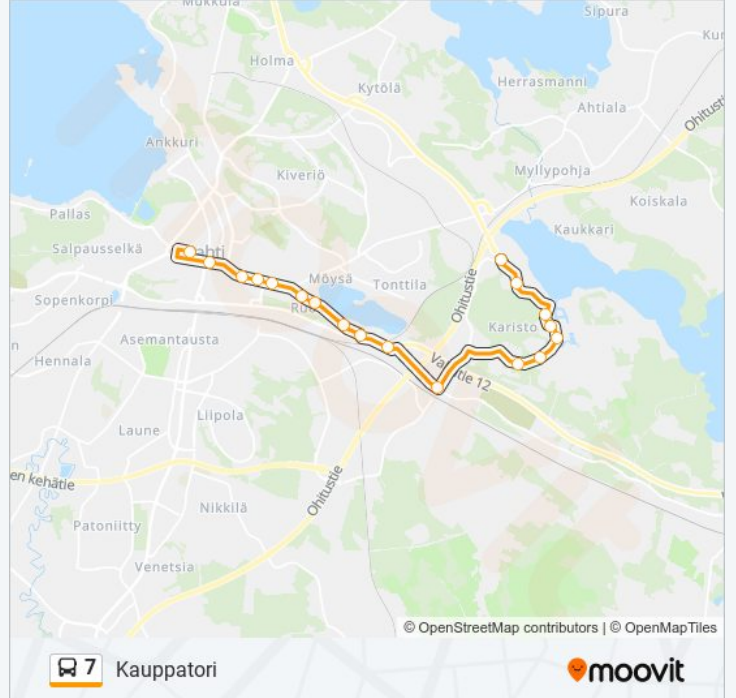

## 7 bussi Info

**Ohje:** Kauppatori

**Pysäkit:** 18

**Matkan kesto:** 25 min

**Linjan yhteenveto:**

Reuna

Kauppatori E

### Kohde: Metsä-Pietilä

37 pysäkkiä

[NÄYTÄ LINJAN AIKATAULUT](#)

Siivolankatu  
Purjekatu  
Välskärinkatu  
Ajurinkatu  
Kariston Koulu  
Gneissikatu  
Ukonkivenkatu  
Keinokivi  
Hartwall Vt12  
Viipurintie  
Pekanmäki  
Möysän Koulu  
Ruola  
Harjula  
Isopaavolankatu  
Oikokatu  
Reuna  
Kauppatori B2