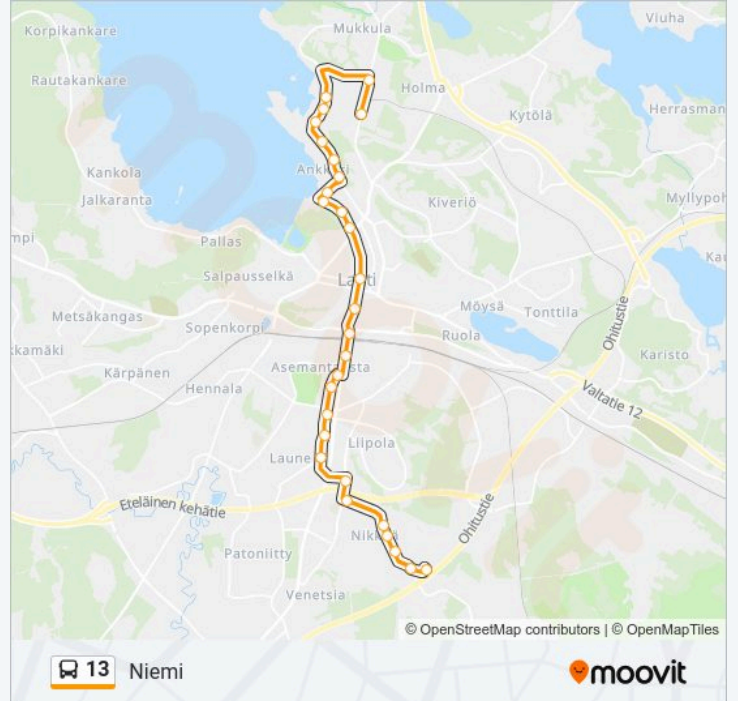

### Kohde: Nikkilä

27 pysäkkiä

[NÄYTÄ LINJAN AIKATAULUT](#)

Isku

Vuoripojankatu L

Niemi

Kaarlonkatu

Hinaajakatu