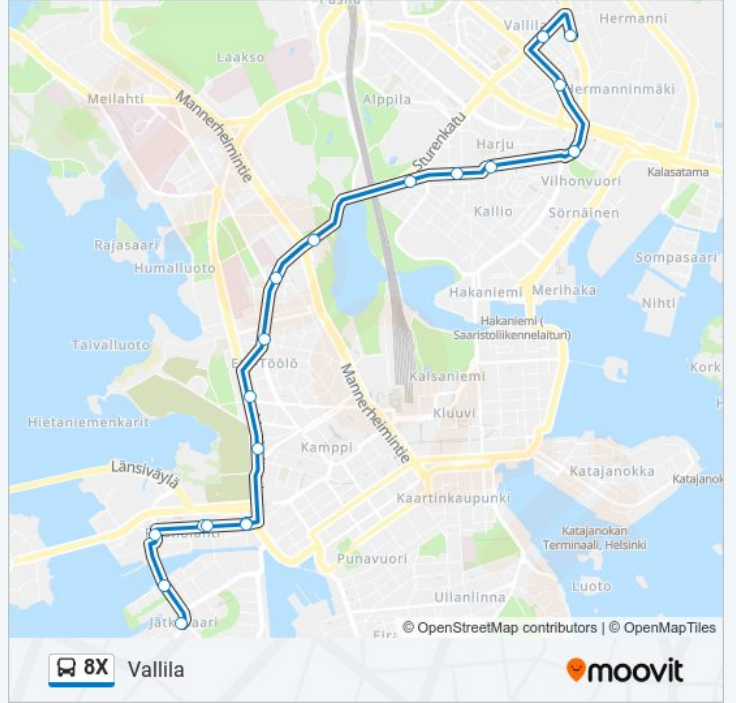

8X bussi-linjan aikataulut ja reittikartat ovat saatavilla offline-tilassa PDF-muodossa osoitteesta moovitapp.com. Näet osoitteesta [Moovit-sovellus](#) bussien live-aikataulut, juna-aikataulut tai metrojen aikataulut sekä kaikkien joukkoliikennevälineiden vaiheittaiset ohjeet kaupungissa Helsinki.

[Tietoa Moovitista](#) • [MaaS-ratkaisut](#) • [Tuetut maat](#) • [Moovit - käyttäjien Yhteisö](#)

© 2024 Moovit - Kaikki Oikeudet Pidätetään

Tarkista live-saapumisajat