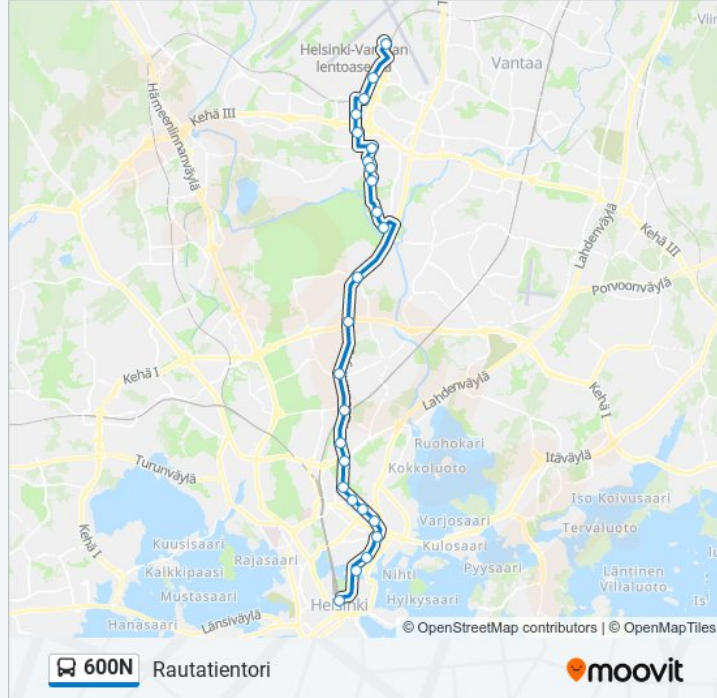

Mäkelänrinne

Hattulantie

Vallilan Kirjasto

Sörnäinen (M)

Haapaniemi

Hakaniemi

Rautatientori

600N bussi -linjan aikataulut ja reittikartat ovat saatavilla offline-tilassa PDF-muodossa osoitteesta moovitapp.com. Näet osoitteesta [Moovit-sovellus](#) bussien live-aikataulut, juna-aikataulut tai metrojen aikataulut sekä kaikkien joukkoliikennevälineiden vaiheittaiset ohjeet kaupungissa Helsinki.

[Tietoa Moovitista](#) • [MaaS-ratkaisut](#) • [Tuetut maat](#) • [Moovit - käyttäjien Yhteisö](#)

© 2024 Moovit - Kaikki Oikeudet Pidätetään

Tarkista live-saapumisajat