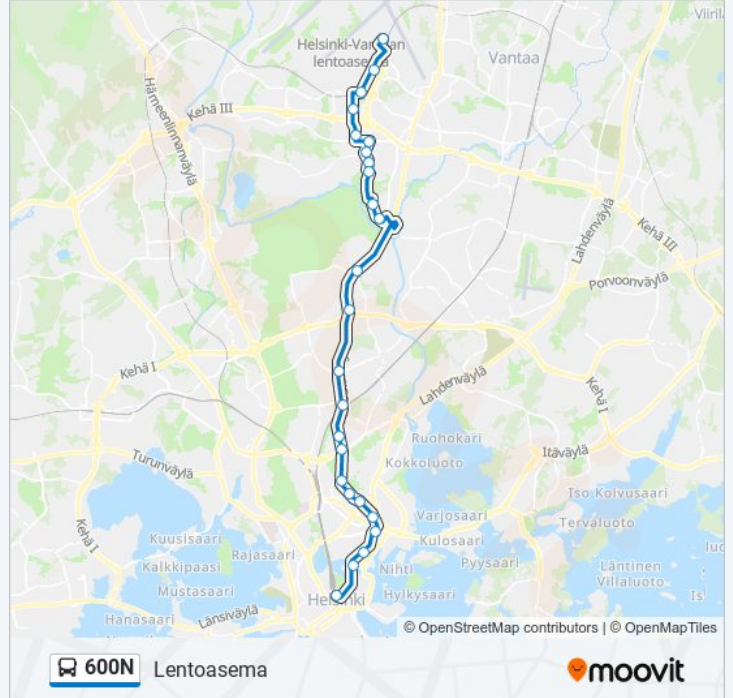

Kohde: Lentoasema

25 pysäkkiä

[NÄYTÄ LINJAN AIKATAULUT](#)

Rautatientori
Hakaniemi
Haapaniemi
Sörnäinen (M)
Vallilan Kirjasto
Hattulantie
Mäkelänrinne
Velodromi
Koskelantie
Käpylänaukio
Käpylän Asema
Käskynhaltijantie
Muurimestarintie
Yhdyskunnantie
Säteritilankatu
Koetilankatu
Herttuankuja
Oolannintie
Lentoasemantie
Väinö Tannerin Tie
Silvastintie
Virkamies

600N bussi Info

Ohje: Lentoasema

Pysäkit: 25

Matkan kesto: 41 min

Linjan yhteenveto:

Aviapolis

Teknikontie

Lentoasema

Kohde: Rautatientori

25 pysäkkiä

[NÄYTÄ LINJAN AIKATAULUT](#)

Lentoasema

Teknikontie

Aviapolis

Virkamies

Silvastintie

Väinö Tannerin Tie

Lentoasemantie

Oolannintie

Herttuankuja

Koetilankatu

Säteritilankatu

Yhdyskunnantie

Muurimestarintie