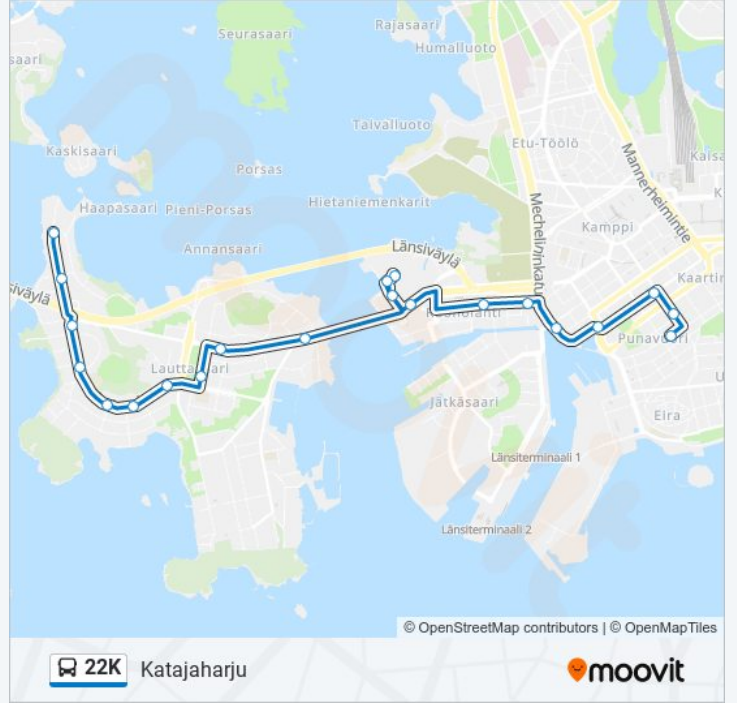

22K bussi-linjan aikataulut ja reittikartat ovat saatavilla offline-tilassa PDF-muodossa osoitteesta moovitapp.com. Näet osoitteesta [Moovit-sovellus](#) bussien live-aikataulut, juna-aikataulut tai metrojen aikataulut sekä kaikkien joukkoliikennevälineiden vaiheittaiset ohjeet kaupungissa Helsinki.

[Tietoa Moovitista](#) • [MaaS-ratkaisut](#) • [Tuetut maat](#) • [Moovit - käyttäjien Yhteisö](#)

© 2024 Moovit - Kaikki Oikeudet Pidätetään

Tarkista live-saapumisajat