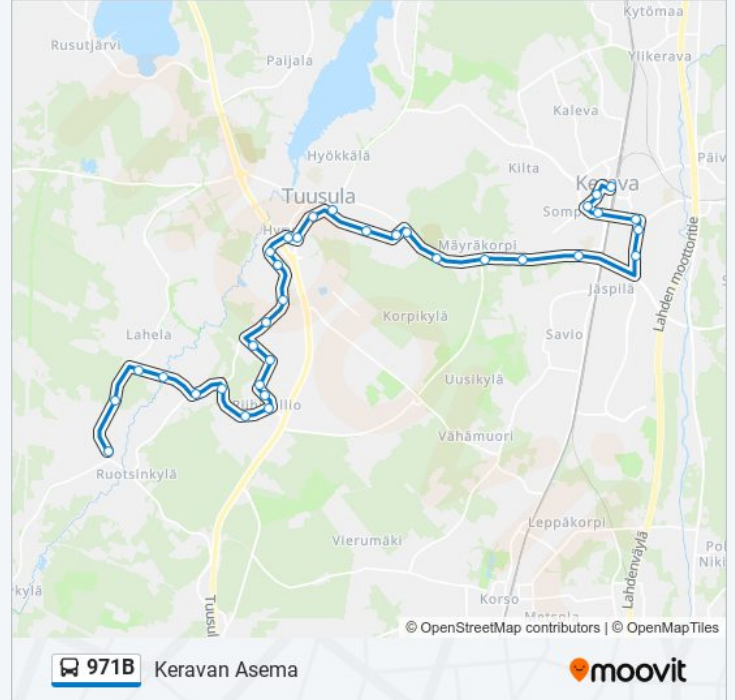

**Kohde: Keravan Asema**

34 pysäkkiä

[NÄYTÄ LINJAN AIKATAULUT](#)

Mangs  
Inkilä  
Sinitaivaankaari  
Peltokierrontie  
Jokitie  
Pellavamäki  
Riihikallion Koulu  
Kauriintie  
Bomba  
Metsonkallio  
Käentie  
Haukkamäki  
Kiekontie  
Sahatie  
Pähkinämäentie  
Yli-Jussila  
Hyrylänkatu  
Kievari  
Varuskunta  
Hyrylä  
Patteristontie  
Puustellintori

**971B bussi Info****Ohje:** Keravan Asema**Pysäkit:** 34**Matkan kesto:** 36 min**Linjan yhteenveto:**

Puistometsäntie

Keravan Hautausmaa

Mäyräkorpi

Myrtilinoja

Saviontaival

Ollilantie

Veräjäkuja

Sibeliuksentie

Puuvalonaukio

Keravan Tori

Keravanaukio

Kerava

## Kohde: Ruotsinkylä

31 pysäkkiä

[NÄYTÄ LINJAN AIKATAULUT](#)

Kerava

Keravanaukio

Keravan Tori

Sibeliuksentie

Veräjäkuja