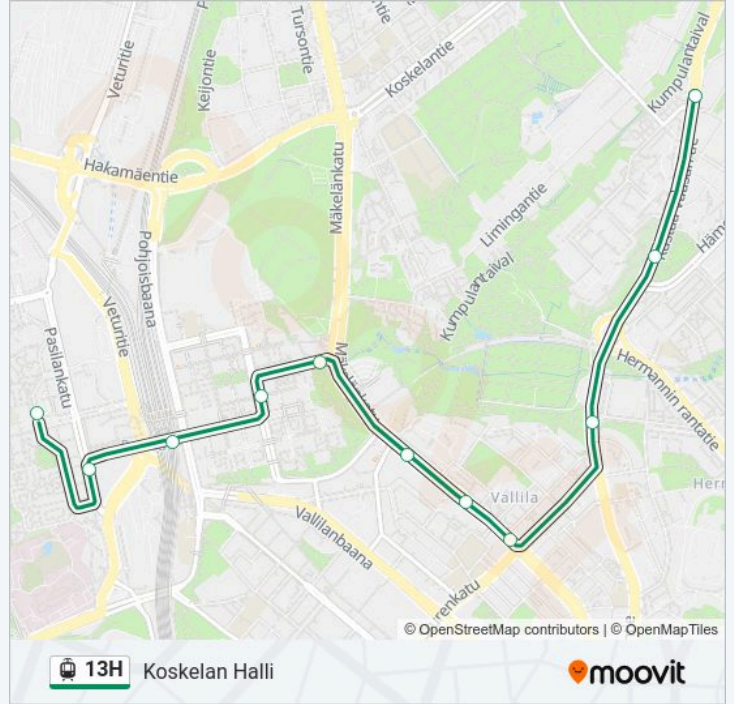

13H

Koskelan Halli

Käytä Sovellusta

13H raitiovaunu -linjalla (Koskelan Halli) on 2 reittiä. Tavallisina arkipäivinä kulkemisajat ovat:

(1) Koskelan Halli: 00:18 - 22:32(2) Koskelan Halli: 00:11 - 22:40

Käytä Moovit-sovellusta löytääksesi lähimmän 13H raitiovaunu -aseman ja selvitä, milloin seuraava 13H raitiovaunu saapuu.

Kohde: Koskelan Halli

11 pysäkkiä

[NÄYTÄ LINJAN AIKATAULUT](#)

Maistraatintori
Palkkatilanportti
Pasilan Asema
Asemapäällikönkatu
Velodromi
Mäkelänrinne
Rautalammintie
Hattulantie
Paavalin Kirkko
Kumpulan Kampus
Sumatrantie

13H raitiovaunu Aikataulu

Koskelan Halli Reitin aikataulu:

maanantai	00:09 - 22:32
tiistai	00:18 - 22:32
keskiviikko	00:18 - 22:32
torstai	00:18 - 22:32
perjantai	00:18 - 22:32
lauantai	00:18 - 22:53
sunnuntai	00:29 - 21:08

13H raitiovaunu Info**Ohje:** Koskelan Halli**Pysäkit:** 11**Matkan kesto:** 16 min**Linjan yhteenveto:**

Kohde: Koskelan Halli

19 pysäkkiä

[NÄYTÄ LINJAN AIKATAULUT](#)

Nihti
Sompasaari
Polariksenkatu
Kalasatama (M)
Vanha Talvitie
Sörnäistenkatu
Haukilahdenkatu
Nylanderinpuisto
Velodromi
Messukeskus
Pasilan Asema
Asemapäällikönkatu
Velodromi
Mäkelänrinne
Rautalammintie
Hattulantie
Paavalin Kirkko
Kumpulan Kampus