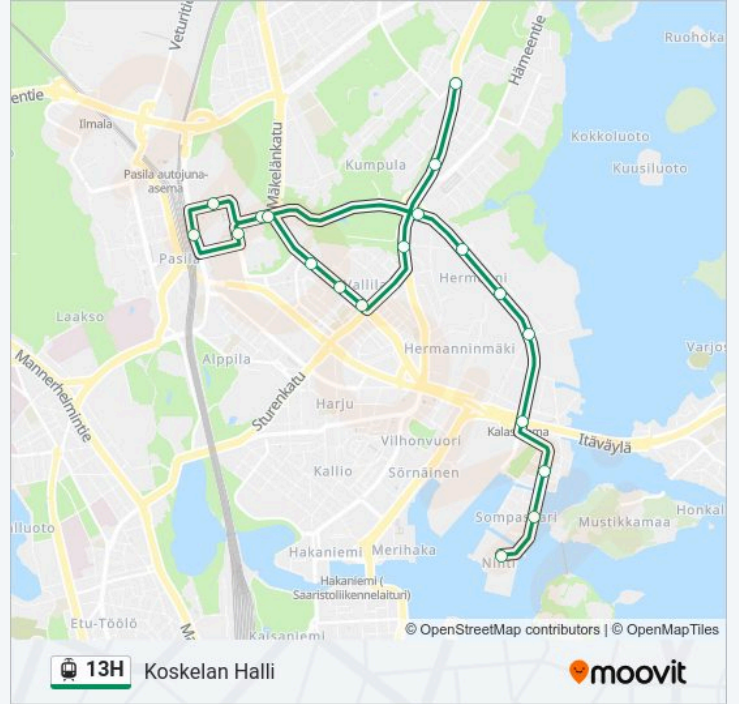

13H raitiovaunu -linjan aikataulut ja reittikartat ovat saatavilla offline-tilassa PDF-muodossa osoitteesta moovitapp.com. Näet osoitteesta Moovit-sovellus bussien live-aikataulut, juna-aikataulut tai metrojen aikataulut sekä kaikkien joukkoliikennevälineiden vaiheittaiset ohjeet kaupungissa Helsinki.

© 2024 Moovit - Kaikki Oikeudet Pidätetään