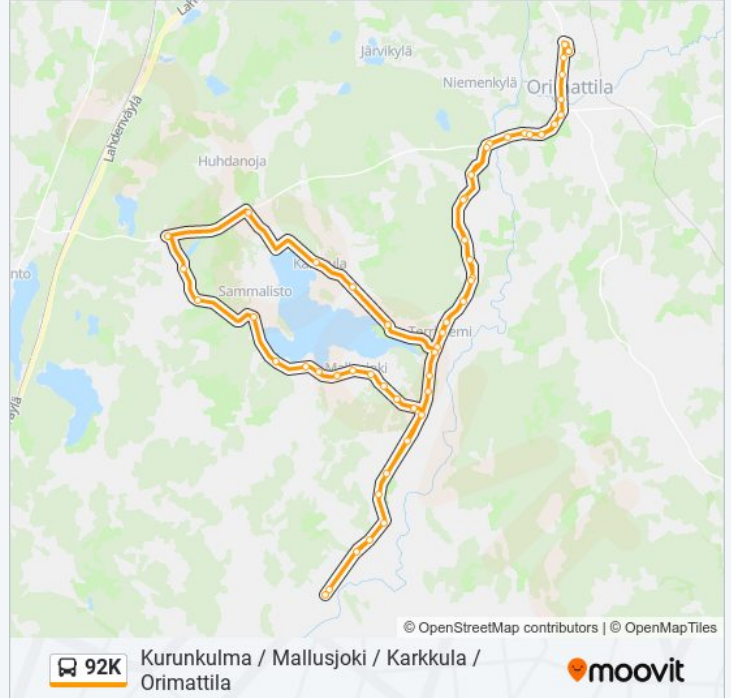

Karkkula

Palajoentie

Mallusniemi

Terriniementie P

Menna

Humaloja

92K bussi -linjan aikataulut ja reittikartat ovat saatavilla offline-tilassa PDF-muodossa osoitteesta [moovitapp.com](https://moovitapp.com). Näet osoitteesta Moovit-sovellus bussien live-aikataulut, juna-aikataulut tai metrojen aikataulut sekä kaikkien joukkoliikennevälineiden vaiheittaiset ohjeet kaupungissa Helsinki.

© 2024 Moovit - Kaikki Oikeudet Pidätetään