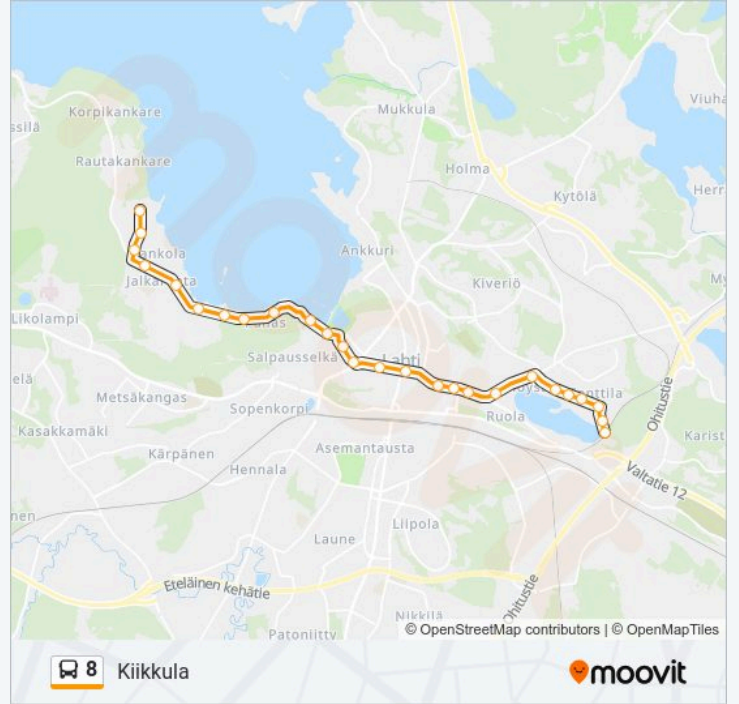

Monontie

Sarvikatu

Kiikkula

Kiikkula 2

Korpikoti

8 bussi -linjan aikataulut ja reittikartat ovat saatavilla offline-tilassa PDF-muodossa osoitteesta moovitapp.com. Näet osoitteesta Moovit-sovellus bussien live-aikataulut, juna-aikataulut tai metrojen aikataulut sekä kaikkien joukkoliikennevälineiden vaiheittaiset ohjeet kaupungissa Helsinki.

© 2024 Moovit - Kaikki Oikeudet Pidätetään