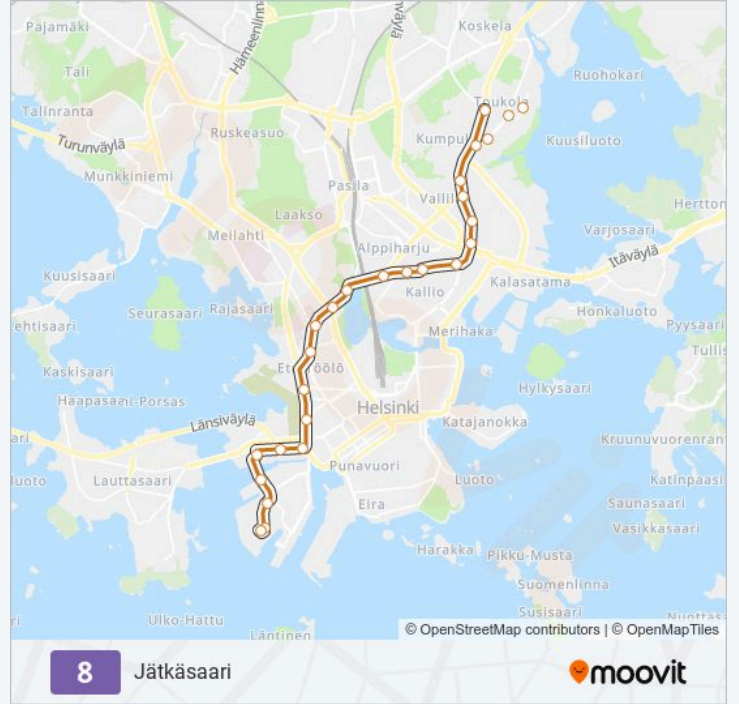

Itämerenkatu

Ruoholahti (M)

Länsisatamankatu

Crusellinsilta

Saukonkatu

Kanariankatu

Tahitinkatu

8 raitiovaunu -linjan aikataulut ja reittikartat ovat saatavilla offline-tilassa PDF-muodossa osoitteesta moovitapp.com. Näet osoitteesta Moovit-sovellus bussien live-aikataulut, juna-aikataulut tai metrojen aikataulut sekä kaikkien joukkoliikennevälineiden vaiheittaiset ohjeet kaupungissa Helsinki.

© 2024 Moovit - Kaikki Oikeudet Pidätetään