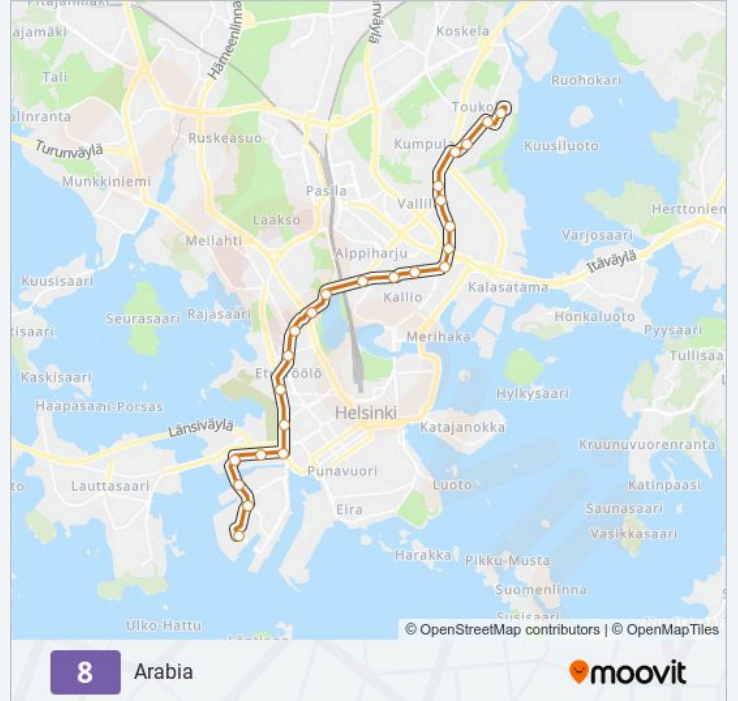

Kumpulan Kampus

Kumtähdenkenttä

Arabiankatu

Arabianranta

Kohde: Jätkäsaari

25 pysäkkiä

[NÄYTÄ LINJAN AIKATAULUT](#)

Arabianranta

Arabiankatu

Kumtähdenkenttä

Kumpulan Kampus

Paavalin Kirkko

Vallilan Varikko

Hauhon Puisto

Lautatarhankatu

Sörnäinen (M)

Helsinginkatu

Urheilutalo

Linnanmäki (Etelä)

Kaupunginpuutarha

Ooppera

Töölöntori

Apollonkatu

Arkadiankatu

Marian Sairaala

8 raitiovaunu Aikataulu

Jätkäsaari Reitin aikataulu:

maanantai	04:58 - 23:08
tiistai	04:58 - 23:08
keskiviikko	04:58 - 23:08
torstai	04:58 - 23:08
perjantai	04:58 - 23:08
lauantai	Ei Toiminnassa
sunnuntai	Ei Toiminnassa

8 raitiovaunu Info

Ohje: Jätkäsaari

Pysäkit: 25

Matkan kesto: 35 min

Linjan yhteenveto: