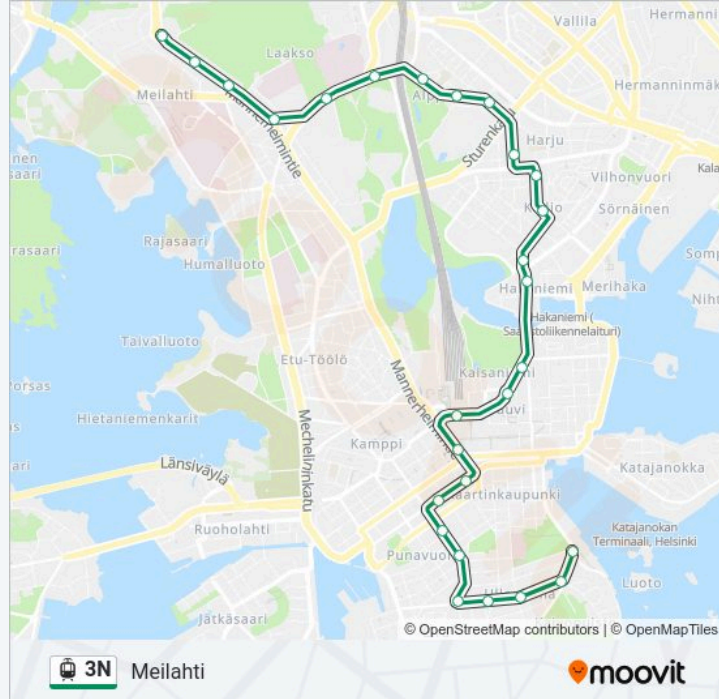

3N

Meilahti

Käytä Sovellusta

3N raitiovaunu -linjalla (Meilahti) on 2 reittiä. Tavallisina arkipäivinä kulkemisajat ovat:

(1) Meilahti: 00:04 - 23:44(2) Olympiaterminaali: 00:05 - 01:05

Käytä Moovit-sovellusta löytääksesi lähimmän 3N raitiovaunu -aseman ja selvitä, milloin seuraava 3N raitiovaunu saapuu.

Viiskulma

Iso Roobertinkatu

Fredrikinkatu

Erottaja

Ylioppilastalo

Rautatieasema

Kaisaniemenkatu

Kaisaniemenpuisto

3N raitiovaunu Info**Ohje:** Meilahti**Pysäkit:** 27**Matkan kesto:** 32 min**Linjan yhteenveto:**

Eläintarha

Auroran Sairaala

Reijolankatu

Töölöntulli

Jalavatie

Kuusitie

Kohde: Olympiaterminaali

26 pysäkkiä

[NÄYTÄ LINJAN AIKATAULUT](#)

Kuusitie

Jalavatie

Töölöntulli

Reijolankatu

Auroran Sairaala

Eläintarha