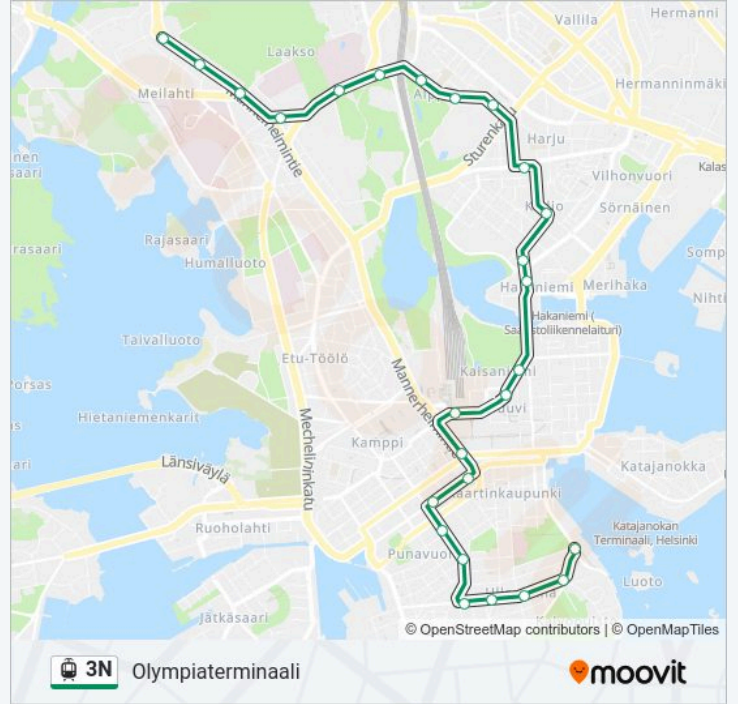

Kaisaniemenkatu

Rautatieasema

Ylioppilastalo

Erottaja

3N raitiovaunu Aikataulu

Olympiaterminaali Reitin aikataulu:

sunnuntai	00:05 - 01:05
maanantai	00:10 - 00:50
tiistai	00:05 - 01:05
keskiviikko	00:05 - 01:05
torstai	00:05 - 01:05
perjantai	00:05 - 01:05
lauantai	00:05 - 01:05

3N raitiovaunu Info

Ohje: Olympiaterminaali

Pysäkit: 26

Matkan kesto: 32 min

Linjan yhteenveto:

Fredrikinkatu

Iso Roobertinkatu

Viiskulma

Eiran Sairaala

Kapteeninkatu

Neitsytpolku

Kaivopuisto

Olympiaterminaali

3N raitiovaunu -linjan aikataulut ja reittikartat ovat saatavilla offline-tilassa PDF-muodossa osoitteesta moovitapp.com. Näet osoitteesta Moovit-sovellus bussien live-aikataulut, juna-aikataulut tai metrojen aikataulut sekä kaikkien joukkoliikennevälineiden vaiheittaiset ohjeet kaupungissa Helsinki.