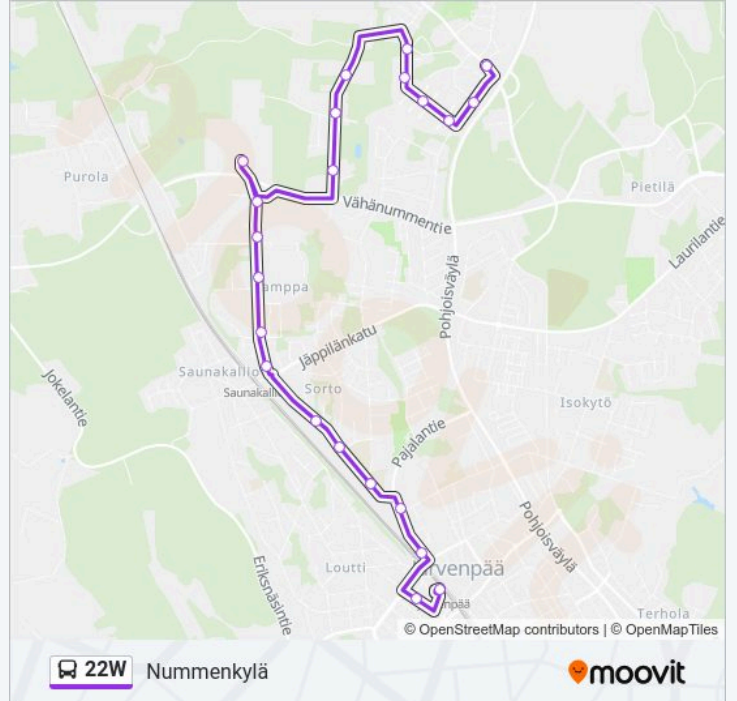

22W bussi Info

Ohje: Nummenkylä

Pysäkit: 22

Matkan kesto: 22 min

Linjan yhteenveto:

Hiekkakatu

Kohde: Rautatieasema

20 pysäkkiä

[NÄYTÄ LINJAN AIKATAULUT](#)

Hiekkakatu

Kiillekatu

Tiltaltinkuja

Lempinkuja

Nummenvaara

Emalikuja

Wursti