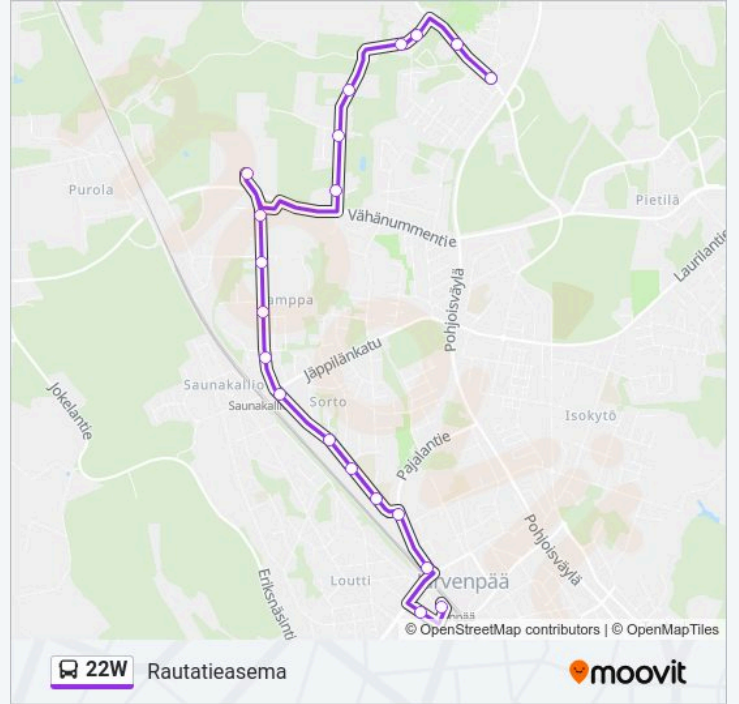

22W bussi Info

Ohje: Rautatieasema

Pysäkit: 20

Matkan kesto: 21 min

Linjan yhteenveto:

Keskuskuja

Järvenpää Asema

22W bussi -linjan aikataulut ja reittikartat ovat saatavilla offline-tilassa PDF-muodossa osoitteesta moovitapp.com. Näet osoitteesta Moovit-sovellus bussien live-aikataulut, juna-aikataulut tai metrojen aikataulut sekä kaikkien joukkoliikennevälineiden vaiheittaiset ohjeet kaupungissa Helsinki.

© 2024 Moovit - Kaikki Oikeudet Pidätetään