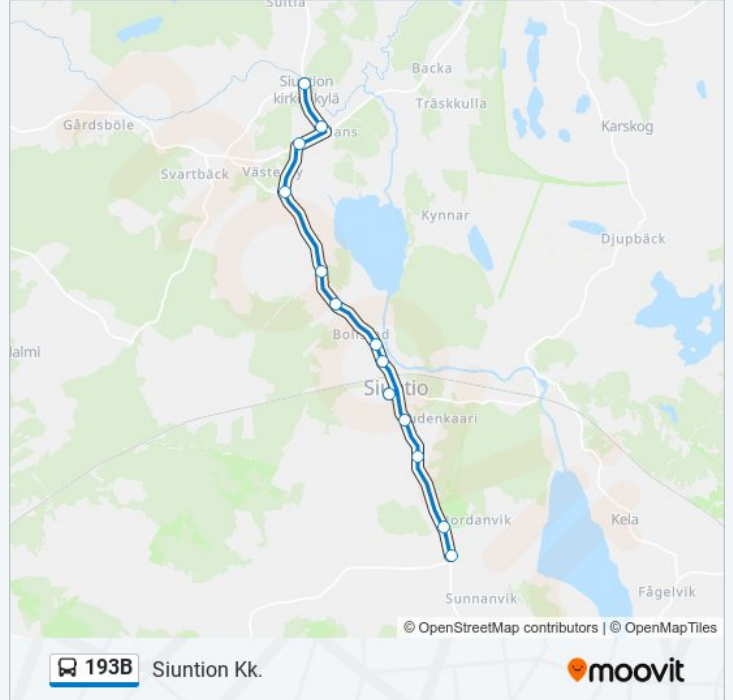

Pysäkit: 13

Matkan kesto: 26 min

Linjan yhteenveto:

193B bussi -linjan aikataulut ja reittikartat ovat saatavilla offline-tilassa PDF-muodossa osoitteesta moovitapp.com. Näet osoitteesta Moovit-sovellus bussien live-aikataulut, juna-aikataulut tai metrojen aikataulut sekä kaikkien joukkoliikennevälineiden vaiheittaiset ohjeet kaupungissa Helsinki.