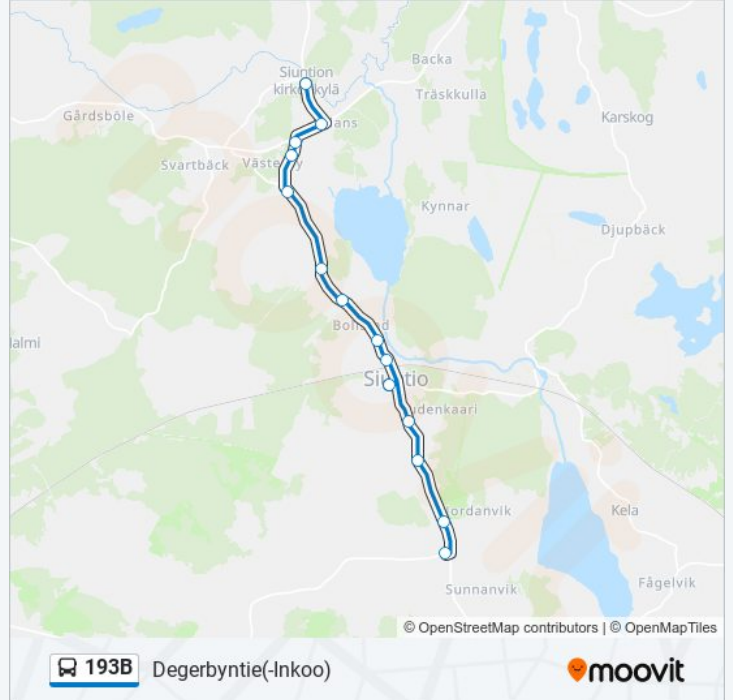

Kohde: Siuntion Kk.

13 pysäkkiä

[NÄYTÄ LINJAN AIKATAULUT](#)

Degerbyntie
Nordanvik Tiehaara
Billskogintie
Sudenkaari
Siuntio Matkahuolto
Bollstadintie
Säästöpankintie
Fallintie
Pellas
Nimismiehenmäki
Tyyskyläntie
Kalans
Siuntio Kk

193B bussi Aikataulu

Siuntion Kk. Reitin aikataulu:

maanantai	17:19
tiistai	17:19
keskiviikko	17:19
torstai	17:19
perjantai	17:19
lauantai	Ei Toiminnassa
sunnuntai	Ei Toiminnassa

193B bussi Info

Ohje: Siuntion Kk.

Pysäkit: 13

Matkan kesto: 26 min

Linjan yhteenveto: