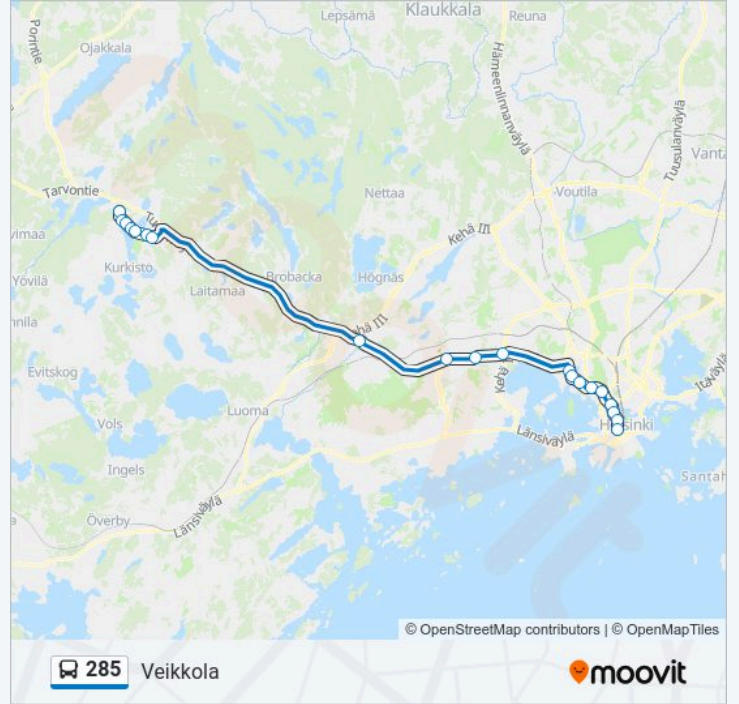

## 285 bussi Aikataulu

Veikkola Reitin aikataulu:

maanantai	05:50 - 19:25
tiistai	05:50 - 19:25
keskiviikko	05:50 - 19:25
torstai	05:50 - 19:25
perjantai	05:50 - 19:25
lauantai	Ei Toiminnassa
sunnuntai	Ei Toiminnassa

## 285 bussi Info

**Ohje:** Veikkola

**Pysäkit:** 20

**Matkan kesto:** 43 min

**Linjan yhteenveto:**

Alitalontie

Takkumäki

285 bussi -linjan aikataulut ja reittikartat ovat saatavilla offline-tilassa PDF-muodossa osoitteesta [moovitapp.com](https://moovitapp.com). Näet osoitteesta Moovit-sovellus bussien live-aikataulut, juna-aikataulut tai metrojen aikataulut sekä kaikkien joukkoliikennevälineiden vaiheittaiset ohjeet kaupungissa Helsinki.

© 2024 Moovit - Kaikki Oikeudet Pidätetään