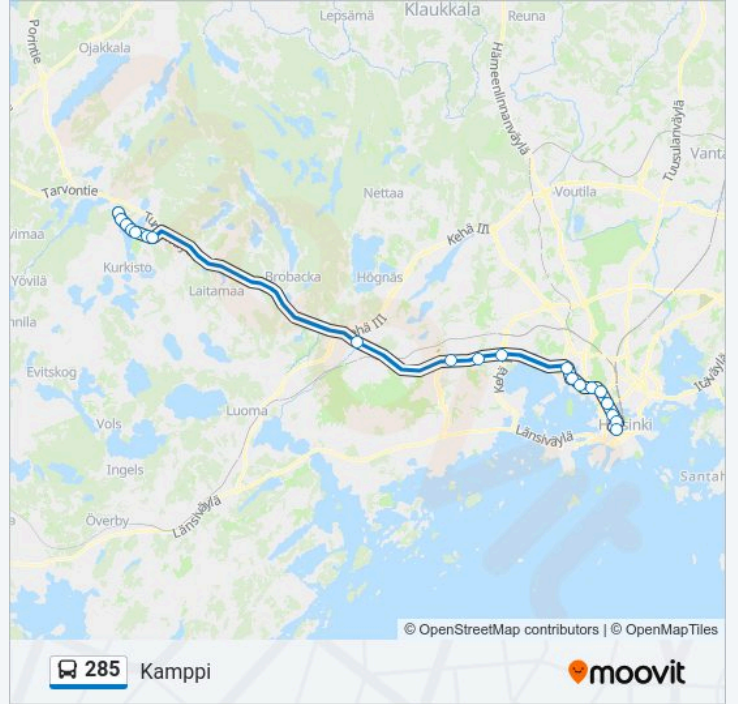

 285

Kamppi

Käytä Sovellusta

285 bussi -linjalla (Kamppi) on 2 reittiä. Tavallisina arkipäivinä kulkemisajat ovat:

(1) Kamppi: 06:09 - 08:09(2) Veikkola: 05:50 - 19:25

Käytä Moovit-sovellusta löytääksesi lähimmän 285 bussi -aseman ja selvitä, milloin seuraava 285 bussi saapuu.

## Kohde: Kamppi

20 pysäkkiä

[NÄYTÄ LINJAN AIKATAULUT](#)

Takkumäki  
Alitalontie  
Päivärinteentie  
Palopolku  
Puronsuuntie  
Lamminpäätie  
Veikkola  
Lommila  
Nihtisilta  
Turvesolmu  
Leppäsolmu  
Niemenmäki  
Munkkiniemen Aukio  
Meilahdentie  
Meilahden Sairaala  
Kansaneläkelaitos  
Töölön Kisahalli  
Hesperian Puisto  
Kansallismuseo  
Kamppi (Kaukoliikenneterminaali)

## 285 bussi Aikataulu

Kamppi Reitin aikataulu:

maanantai	06:09 - 08:09
tiistai	06:09 - 08:09
keskiviikko	06:09 - 08:09
torstai	06:09 - 08:09
perjantai	06:09 - 08:09
lauantai	Ei Toiminnassa
sunnuntai	Ei Toiminnassa

## Kohde: Veikkola

20 pysäkkiä

[NÄYTÄ LINJAN AIKATAULUT](#)

Kamppi (Kaukoliikenneterminaali)

Kansallismuseo

Hesperianpuisto

Ooppera

Kansaneläkelaitos