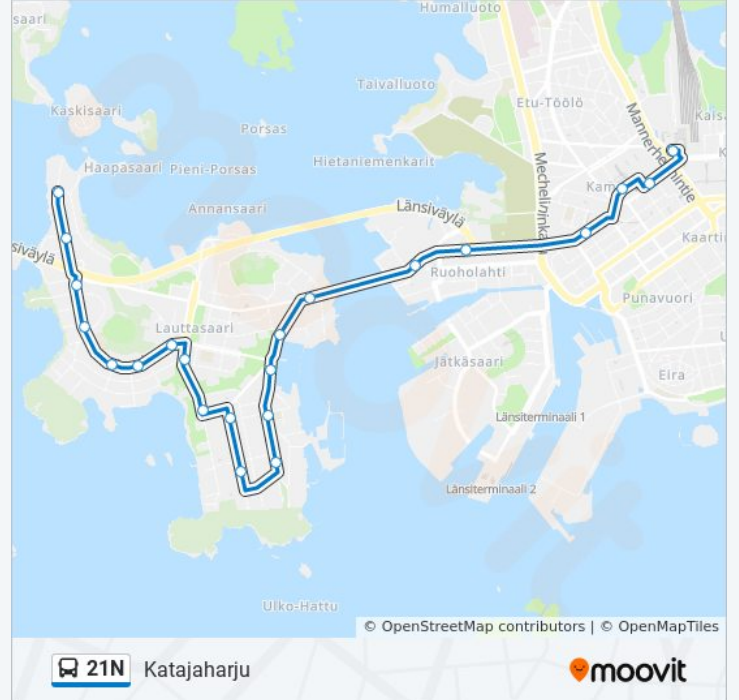

Viklakuja

Vaskiniementie

Koivusaarentie

Katajajarju

21N bussi -linjan aikataulut ja reittikartat ovat saatavilla offline-tilassa PDF-muodossa osoitteesta moovitapp.com. Näet osoitteesta [Moovit-sovellus](#) bussien live-aikataulut, juna-aikataulut tai metrojen aikataulut sekä kaikkien joukkoliikennevälineiden vaiheittaiset ohjeet kaupungissa Helsinki.

[Tietoa Moovitista](#) • [MaaS-ratkaisut](#) • [Tuetut maat](#) • [Moovit - käyttäjien Yhteisö](#)

© 2024 Moovit - Kaikki Oikeudet Pidätetään

Tarkista live-saapumisajat