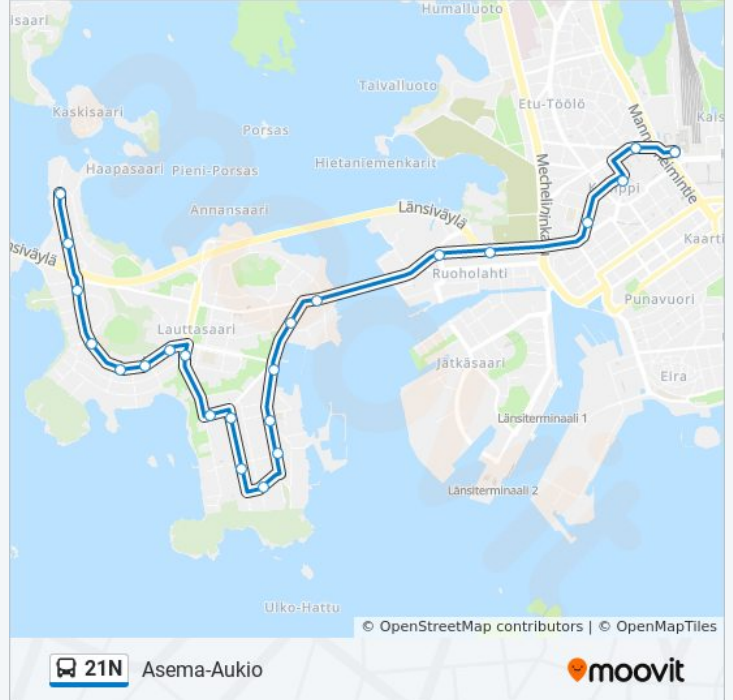

## 21N bussi Info

**Ohje:** Asema-Aukio

**Pysäkit:** 23

**Matkan kesto:** 22 min

**Linjan yhteenveto:**

Postitalo

### Kohde: Katajajarju

22 pysäkkiä

[NÄYTÄ LINJAN AIKATAULUT](#)

Postitalo

Simonkatu

Kampintori

Ruoholahdenkatu

Länsiväylä