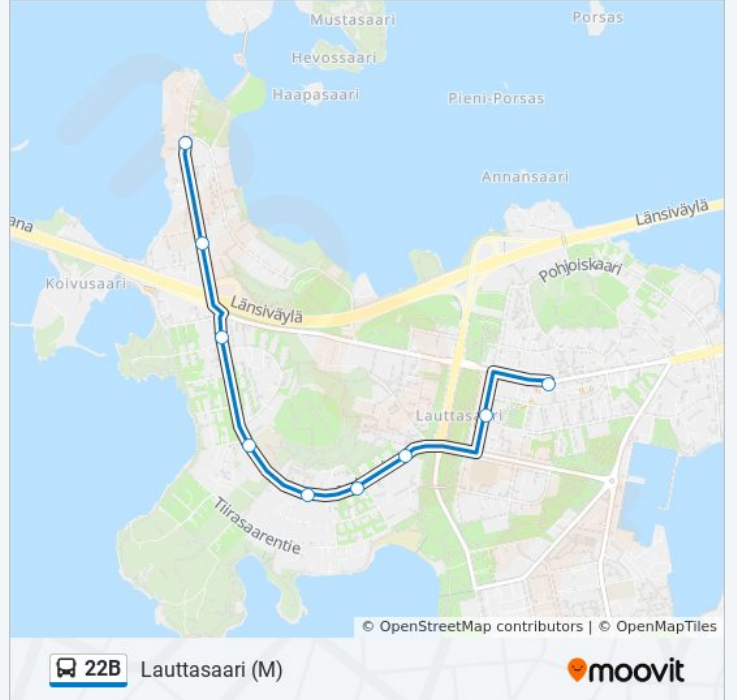

22B bussi -linjan aikataulut ja reittikartat ovat saatavilla offline-tilassa PDF-muodossa osoitteesta moovitapp.com. Näet osoitteesta [Moovit-sovellus](#) bussien live-aikataulut, juna-aikataulut tai metrojen aikataulut sekä kaikkien joukkoliikennevälineiden vaihteittaiset ohjeet kaupungissa Helsinki.

[Tietoa Moovitista](#) • [MaaS-ratkaisut](#) • [Tuetut maat](#) • [Moovit - käyttäjien Yhteisö](#)

© 2024 Moovit - Kaikki Oikeudet Pidätetään

Tarkista live-saapumisajat