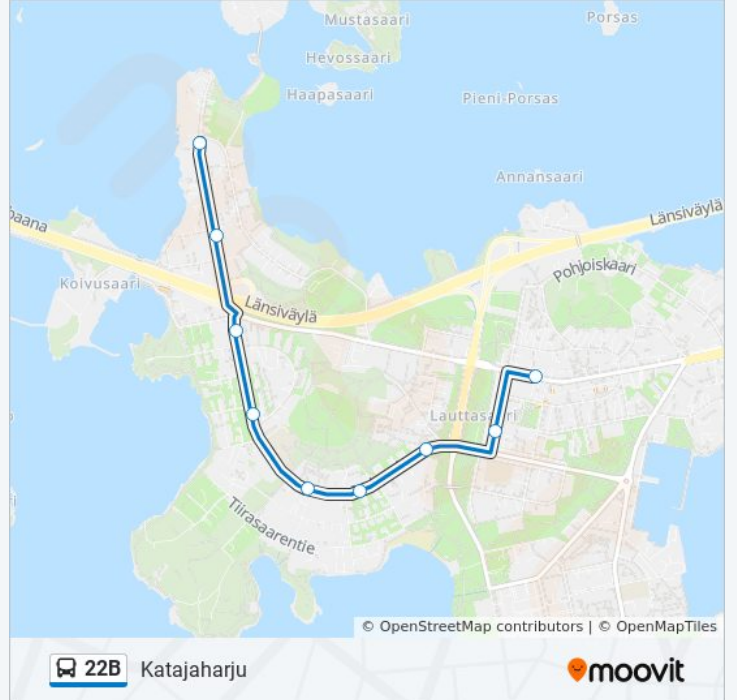

22B

Katajajarju

Käytä Sovellusta

22B bussi -linjalla (Katajajarju) on 2 reittiä. Tavallisina arkipäivinä kulkemisajat ovat:

(1) Katajajarju: 06.12 - 23.25(2) Lauttasaari (M): 05.31 - 23.08

Käytä Moovit-sovellusta löytääksesi lähimmän 22B bussi -aseman ja selvitä, milloin seuraava 22B bussi saapuu.

Kohde: Katajajarju

9 pysäkkiä

[NÄYTÄ LINJAN AIKATAULUT](#)

Lauttasaarentie (M)

Gyldenintie (M)

Lauttasaaren Kirkko

Kuikkarinne

Takaniementie

Viklakuja

Vaskiniementie

Koivusaarentie

Katajajarju

22B bussi Aikataulu

Katajajarju Reitin aikataulu:

maanantai	00.26 - 23.26
tiistai	06.12 - 23.25
keskiviikko	06.12 - 23.25
torstai	06.12 - 23.25
perjantai	06.25 - 23.26
lauantai	05.39 - 23.26
sunnuntai	06.25 - 22.56

22B bussi Info

Ohje: Katajajarju

Pysäkit: 9

Matkan kesto: 9 min

Linjan yhteenveto:

Kohde: Lauttasaari (M)

9 pysäkkiä

[NÄYTÄ LINJAN AIKATAULUT](#)