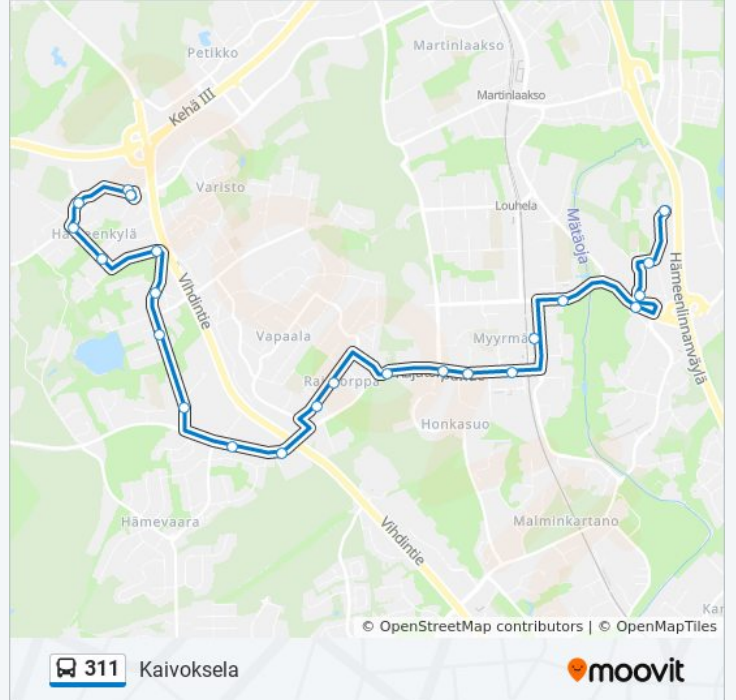

Ojahaantie

Vaskivuori

Kaivosvoudintie

Kaivostie

Kaivoksela

311 bussi -linjan aikataulut ja reittikartat ovat saatavilla offline-tilassa PDF-muodossa osoitteesta moovitapp.com. Näet osoitteesta [Moovit-sovellus](#) bussien live-aikataulut, juna-aikataulut tai metrojen aikataulut sekä kaikkien joukkoliikennevälineiden vaihteittaiset ohjeet kaupungissa Helsinki.

[Tietoa Moovitista](#) • [MaaS-ratkaisut](#) • [Tuetut maat](#) • [Moovit - käyttäjien Yhteisö](#)

© 2024 Moovit - Kaikki Oikeudet Pidätetään

Tarkista live-saapumisajat