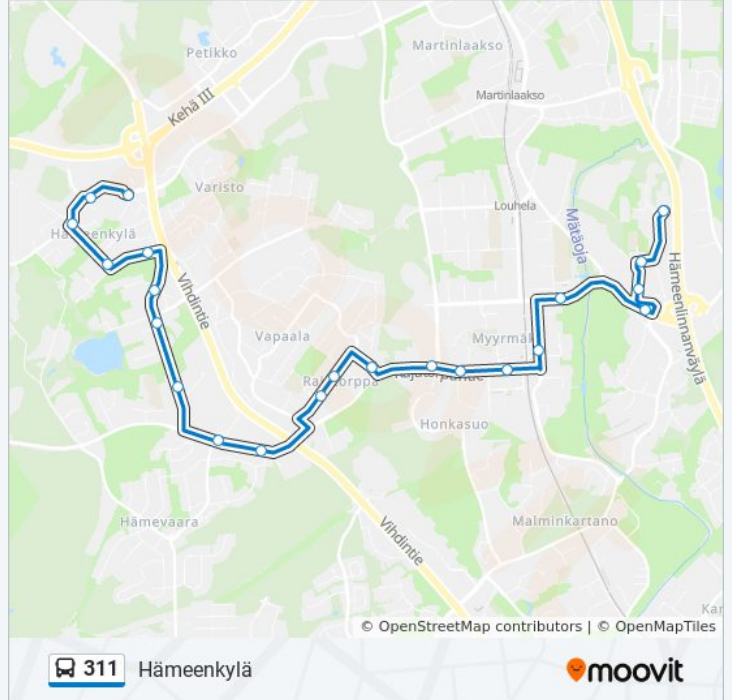

## Kohde: Hämeenkylä

22 pysäkkiä

[NÄYTÄ LINJAN AIKATAULUT](#)

Kaivoksela  
Kaivostie  
Kaivosvoudintie  
Vaskivuori  
Ojahaantie  
Myyrmäen Asema, L.9  
Iskostie  
Leiritie  
Raappavuorentie  
Lastutie  
Piikkikuja  
Nuijakuja  
Köysikuja  
Koivuvaarankuja  
Karhunkierros  
Lammaskuja  
Pähkinätie  
Kylväjänkuja  
Santamäentie  
Pajarinne  
Tavastkullantie  
Maissikuja

## 311 bussi Aikataulu

Hämeenkylä Reitin aikataulu:

maanantai	00.10 - 23.10
tiistai	05.23 - 23.10
keskiviikko	05.23 - 23.10
torstai	05.23 - 23.10
perjantai	05.39 - 23.10
lauantai	05.33 - 23.10
sunnuntai	05.39 - 22.40

## 311 bussi Info

**Ohje:** Hämeenkylä

**Pysäkit:** 22

**Matkan kesto:** 22 min

**Linjan yhteenveto:**

## Kohde: Kaivoksela

23 pysäkkiä

[NÄYTÄ LINJAN AIKATAULUT](#)

Maissikuja

Maissikuja

Tavastkullantie

Pajarinne

Santamäentie