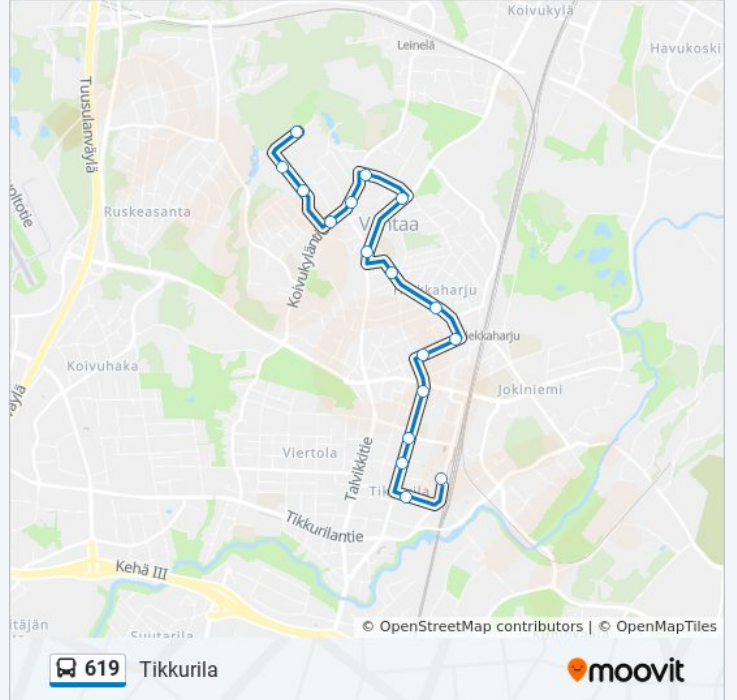

619 bussi -linjan aikataulut ja reittikartat ovat saatavilla offline-tilassa PDF-muodossa osoitteesta moovitapp.com. Näet osoitteesta [Moovit-sovellus](#) bussien live-aikataulut, juna-aikataulut tai metrojen aikataulut sekä kaikkien joukkoliikennevälineiden vaihteittaiset ohjeet kaupungissa Helsinki.

[Tietoa Moovitista](#) • [MaaS-ratkaisut](#) • [Tuetut maat](#) • [Moovit - käyttäjien Yhteisö](#)

© 2024 Moovit - Kaikki Oikeudet Pidätetään

Tarkista live-saapumisajat