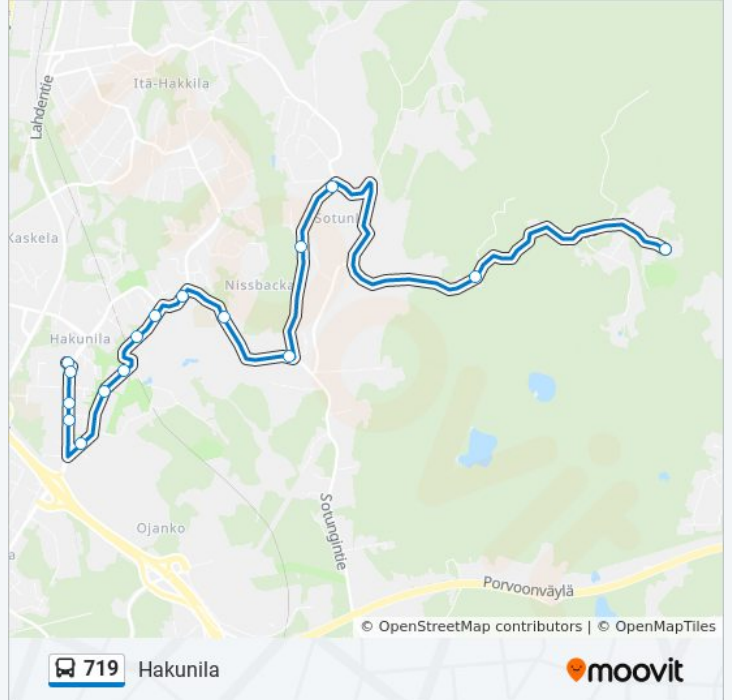

Kohde: Nybygget

14 pysäkkiä

[NÄYTÄ LINJAN AIKATAULUT](#)

Kimokujan Koulu
Raudikkopolku
Hevoshaanpolku
Hepopolku
Vuorilehdonkuja
Hevoshaantie
Ravurinpolku
Ravurinpuisto
Hakunilan Uimahalli
Sotungintie
Sotungin Koulu
Nurmimäentie
Mäntykummuntie
Nybyggetinkuja

719 bussi Aikataulu

Nybygget Reitin aikataulu:

maanantai	Ei Toiminnassa
tiistai	06.28 - 17.10
keskiviikko	06.28 - 17.10
torstai	06.28 - 17.10
perjantai	Ei Toiminnassa
lauantai	09.15 - 14.20
sunnuntai	Ei Toiminnassa

719 bussi Info

Ohje: Nybygget

Pysäkit: 14

Matkan kesto: 15 min

Linjan yhteenveto: