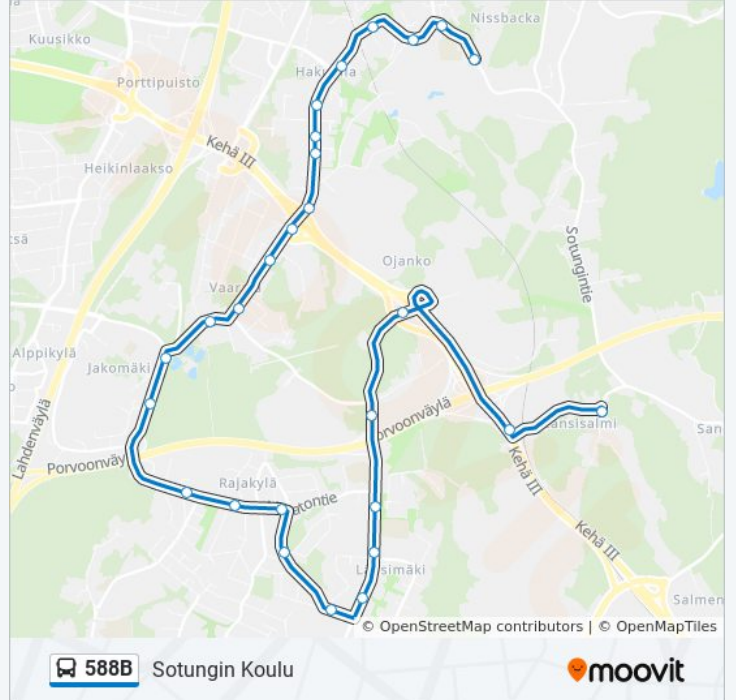

Raudikkopolku

Hakunila

Suitsikuja

Hakunilan Uimahalli

Sotungintie

Sotungin Koulu

588B bussi -linjan aikataulut ja reittikartat ovat saatavilla offline-tilassa PDF-muodossa osoitteesta moovitapp.com. Näet osoitteesta [Moovit-sovellus](#) bussien live-aikataulut, juna-aikataulut tai metrojen aikataulut sekä kaikkien joukkoliikennevälineiden vaihteittaiset ohjeet kaupungissa Helsinki.