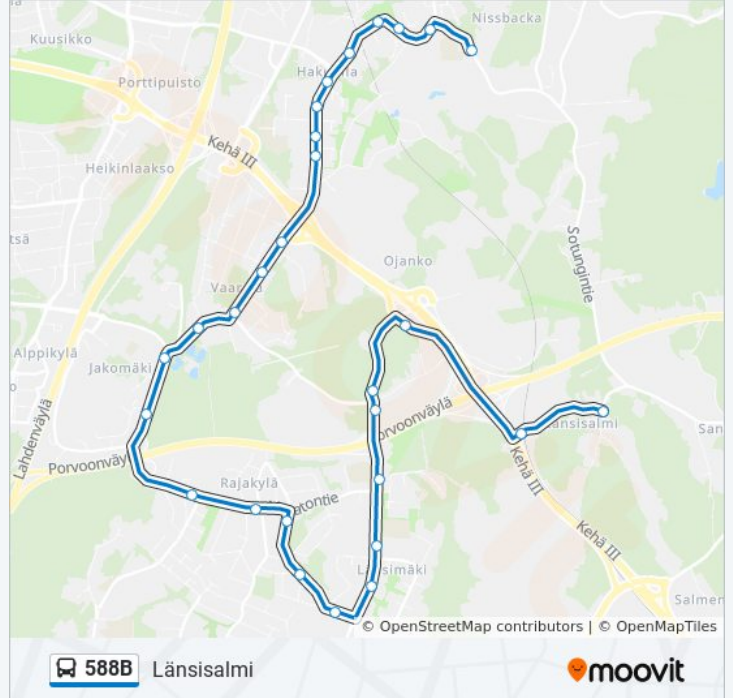

588B bussi Info**Ohje:** Länsisalmi**Pysäkit:** 28**Matkan kesto:** 22 min**Linjan yhteenveto:**

Vartiotie

Fazerintie

Fazerintie

Pitkäsuo

Länsisalmentie

Hetbackantie

Kohde: Sotungin Koulu

27 pysäkkiä

[NÄYTÄ LINJAN AIKATAULUT](#)

Hetbackantie

Länsisalmentie

Pitkäsuo

Fazerintie

Maratontie

Pallastunturintie