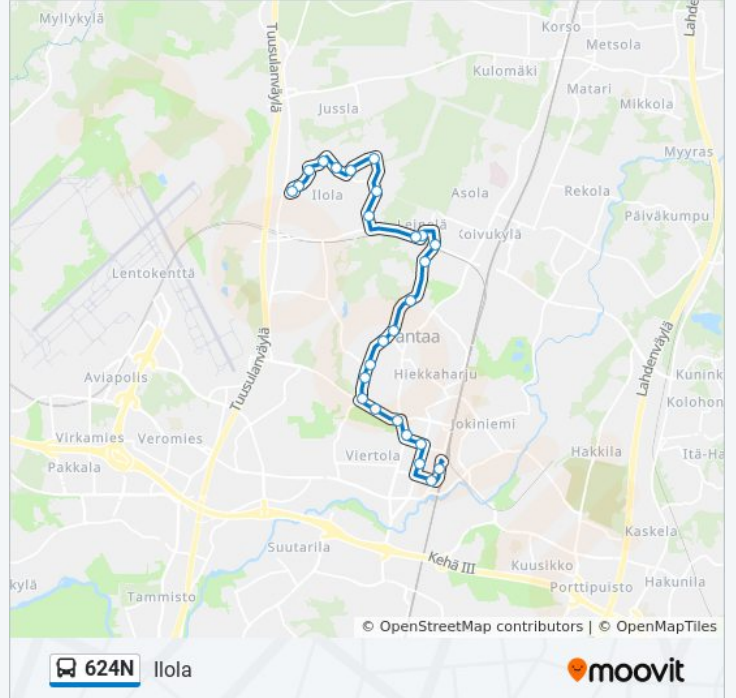

Pyökkikuja

Leinelän Asema

Leineläntie

Leinelä

Ilolan Koulu

Rumpalintie

Runotie

Leikkitie

### Kohde: Tikkurila

16 pysäkkiä

[NÄYTÄ LINJAN AIKATAULUT](#)

Kylmäoja

Levonojantie

Maisematie

Purotie

Laaksotie