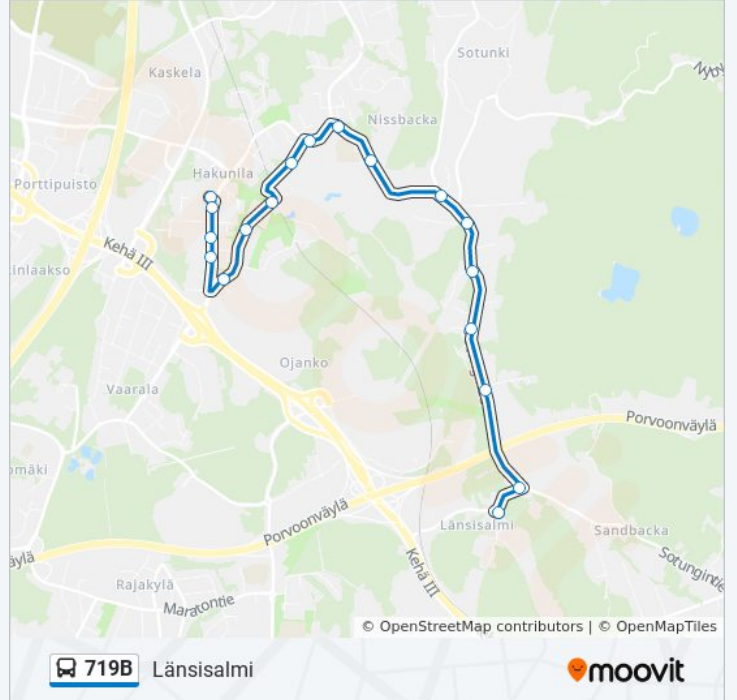

719B bussi -linjan aikataulut ja reittikartat ovat saatavilla offline-tilassa PDF-muodossa osoitteesta moovitapp.com. Näet osoitteesta [Moovit-sovellus](#) bussien live-aikataulut, juna-aikataulut tai metrojen aikataulut sekä kaikkien joukkoliikennevälineiden vaihteittaiset ohjeet kaupungissa Helsinki.

[Tietoa Moovitista](#) • [MaaS-ratkaisut](#) • [Tuetut maat](#) • [Moovit - käyttäjien Yhteisö](#)

© 2024 Moovit - Kaikki Oikeudet Pidätetään

Tarkista live-saapumisajat