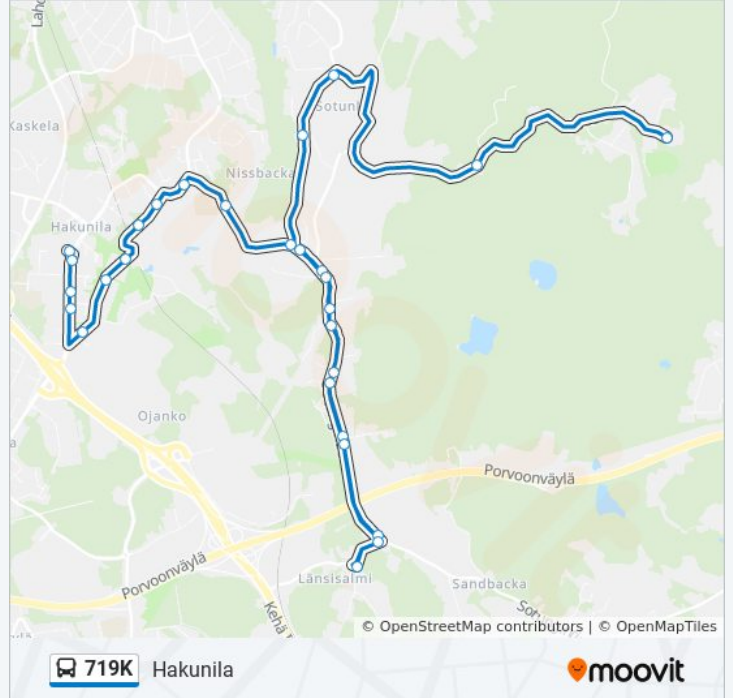

## Kohde: Hakunila

28 pysäkkiä

[NÄYTÄ LINJAN AIKATAULUT](#)

- Nybyggetinkuja
- Kuusikorvenkuja
- Kalkkiuunintie
- Mäntykummuntie
- Nurmimäentie
- Pitkäniityntie
- Kaivolänmäki
- Nevaniityntie
- Rapuojantie
- Länsisalmi
- Hetbackantie
- Länsisalmi
- Rapuojantie
- Nevaniityntie
- Kaivolänmäki
- Pitkäniityntie
- Nurmimäentie
- Sotungin Koulu
- Sotungintie
- Hakunilan Uimahalli
- Ravurinpuisto
- Ravurinpolku

## 719K bussi Info

**Ohje:** Hakunila

**Pysäkit:** 28

**Matkan kesto:** 27 min

**Linjan yhteenveto:**

Hevoshaantie  
Vuorilehdonkuja  
Hepopolku  
Hevoshaanpolku  
Raudikkopolku  
Kimokujan Koulu

### Kohde: Nybygget

26 pysäkkiä

[NÄYTÄ LINJAN AIKATAULUT](#)

Kimokujan Koulu  
Raudikkopolku  
Hevoshaanpolku  
Hepopolku  
Vuorilehdonkuja  
Hevoshaantie  
Ravurinpolku  
Ravurinpuisto  
Hakunilan Uimahalli  
Sotungintie  
Sotungin Koulu  
Nurmimäentie  
Pitkäniityntie  
Kaivolänmäki  
Nevaniityntie  
Rapuojantie  
Länsisalmi  
Hetbackantie