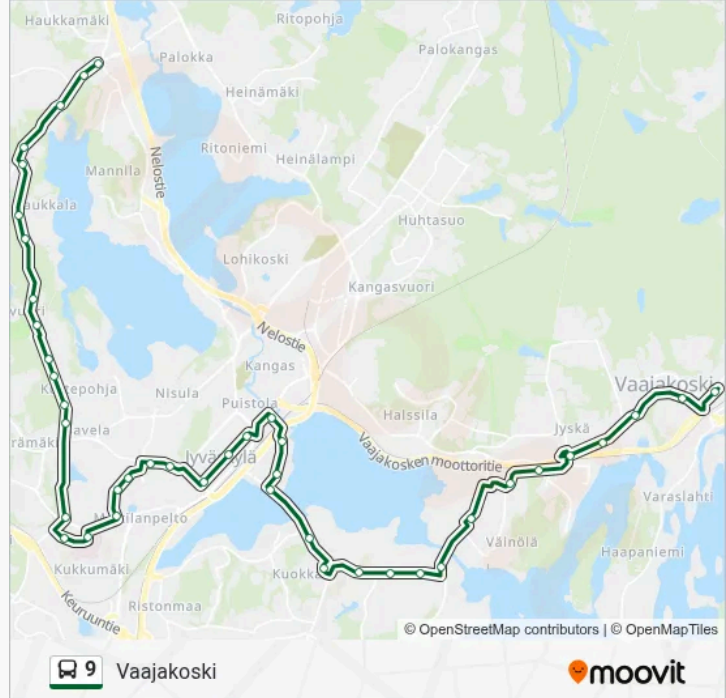

Kirjasto 6

Linkkikeskus

Urhonkatu 2

Heikinkatu 2

Schaumanin Linna 2

Messukeskus 2

Satama 2

Korpela 2

Kuokkala 2

Kansanopisto 2

Sulkuranta 2

Pirttimäki 2

Sulkulantie P

Viherlandia 2

Valmetintie 2

Valmetinkuja 2

Pitkäsilta I

Latostenmäki I

Kotimäki Th I

Vesmanninmäki I

Panda E

Kohde: Keski-Palokka

42 pysäkkiä

[NÄYTÄ LINJAN AIKATAULUT](#)

Panda E

Vesmanninmäki L

Kotimäki Th L

Latostenmäki L

Valmetinkuja 1

Valmetintie 1

Kammi

9 bussi Aikataulu

Keski-Palokka Reitin aikataulu:

maanantai	06:05-19:35
tiistai	06:05-19:35
keskiviikko	06:05-19:35
torstai	06:05-19:35
perjantai	06:05-19:35
lauantai	Ei Toiminnassa
sunnuntai	Ei Toiminnassa

9 bussi Info