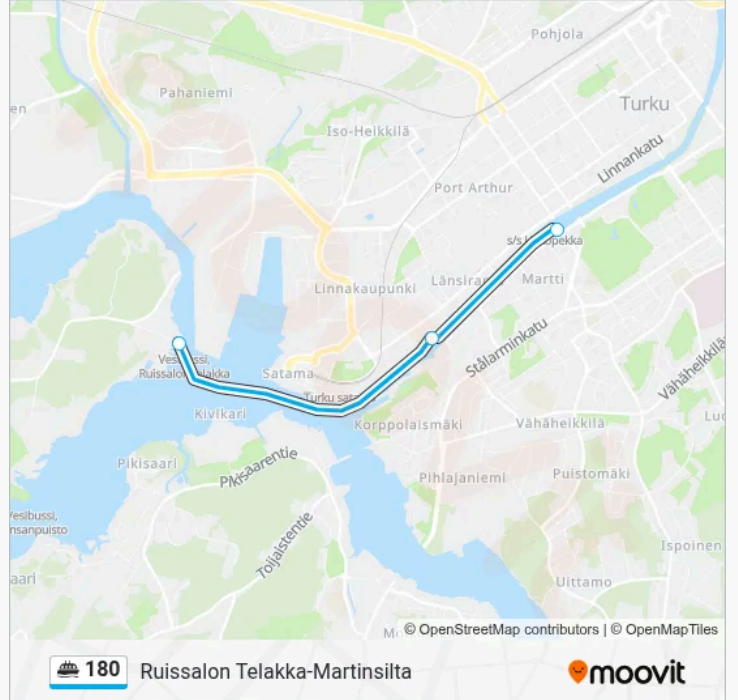

Kohde: Ruissalo-Hirvensalo-Martinsilta

5 pysäkkiä

[NÄYTÄ LINJAN AIKATAULUT](#)

Vesibussi, Forum Marinum

Vesibussi, Ruissalon Telakka

Vesibussi, Kansanpuisto

Vesibussi, Pikisaari

Vesibussi, Martinsilta

180 lautta Aikataulu

Ruissalo-Hirvensalo-Martinsilta Reitin aikataulu:

maanantai	10:15-20:00
tiistai	10:15-20:00
keskiviikko	10:15-20:00
torstai	10:15-20:00
perjantai	10:15-20:00
lauantai	10:15-20:00
sunnuntai	10:15-20:00

180 lautta Info

Ohje: Ruissalo-Hirvensalo-Martinsilta

Pysäkit: 5

Matkan kesto: 81 min

Linjan yhteenveto:

Kohde: Ruissalon Telakka-Martinsilta

5 pysäkkiä

[NÄYTÄ LINJAN AIKATAULUT](#)

Vesibussi, Martinsilta

Vesibussi, Forum Marinum

180 lautta Aikataulu

Ruissalon Telakka-Martinsilta Reitin aikataulu:

maanantai	17:30
tiistai	17:30
keskiviikko	17:30
torstai	17:30