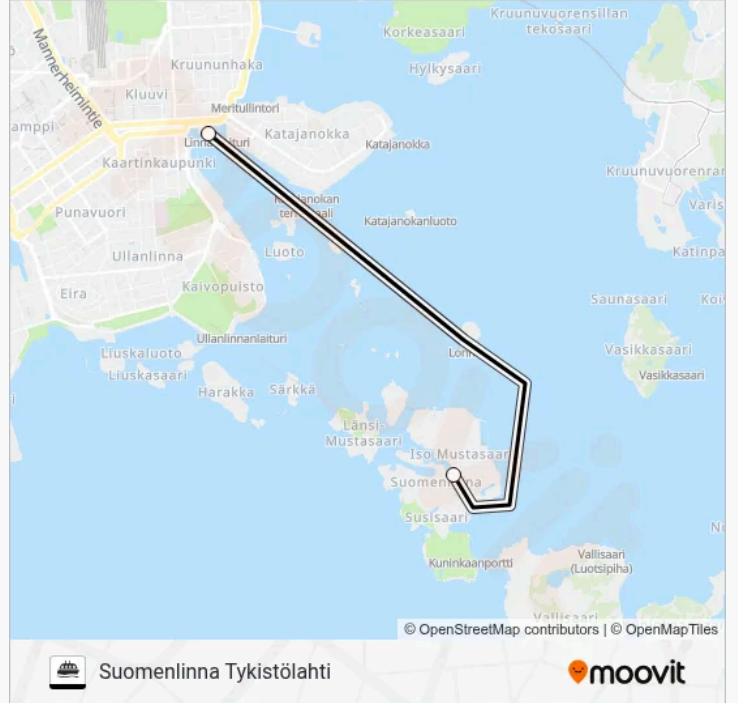

Kohde: Kauppatori Keisarinluodonlaituri

2 pysäkkiä

[NÄYTÄ LINJAN AIKATAULUT](#)

Suomenlinna Kuninkaanportti

Kauppatori Keisarinluodonlaituri

KAUPPATORI - SUOMENLINNA JA LONNA lautta Aikataulu

Kauppatori Keisarinluodonlaituri Reitin aikataulu:

maanantai	07:25-00:20
tiistai	07:25-00:20
keskiviikko	07:25-00:20
torstai	07:25-00:20
perjantai	07:25-00:20
lauantai	07:25-00:20
sunnuntai	08:25-00:20

KAUPPATORI - SUOMENLINNA JA LONNA lautta Info

Ohje: Kauppatori Keisarinluodonlaituri

Pysäkit: 2

Matkan kesto: 31 min

Linjan yhteenveto: