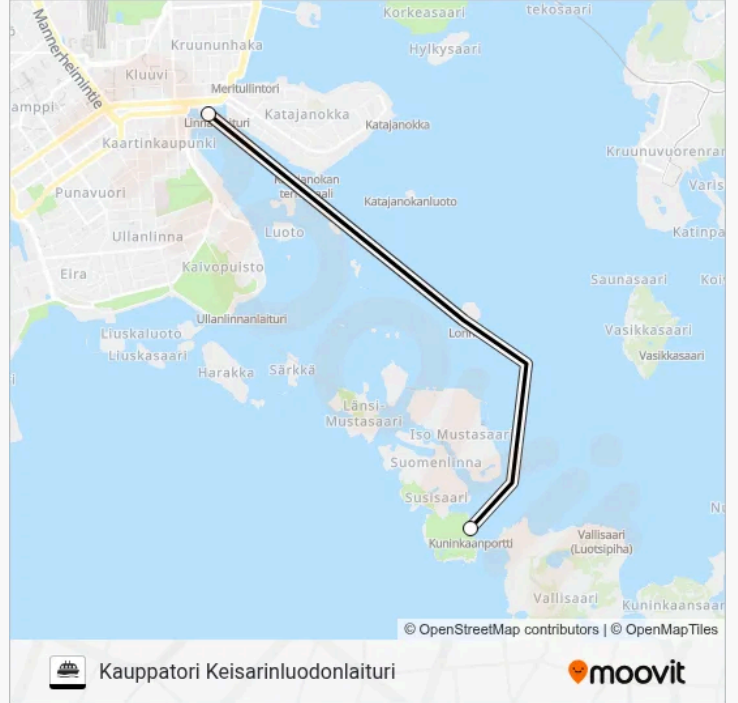

Kohde: Kauppatori Keisarinluodonlaituri

2 pysäkkiä

[NÄYTÄ LINJAN AIKATAULUT](#)

Suomenlinna Kuninkaanportti

Kauppatori Keisarinluodonlaituri

KAUPPATORI - SUOMENLINNA JA LONNA lautta Aikataulu

Kauppatori Keisarinluodonlaituri Reitin aikataulu:

maanantai	07:25-00:20
tiistai	07:25-00:20
keskiviikko	07:25-00:20
torstai	07:25-00:20
perjantai	07:25-00:20
lauantai	07:25-00:20
sunnuntai	08:25-00:20

KAUPPATORI - SUOMENLINNA JA LONNA lautta Info

Ohje: Kauppatori Keisarinluodonlaituri

Pysäkit: 2

Matkan kesto: 31 min

Linjan yhteenveto:

KAUPPATORI - SUOMENLINNA JA LONNA lautta -linjan aikataulut ja reittikartat ovat saatavilla offline-tilassa PDF-muodossa osoitteesta moovitapp.com. Näet osoitteesta Moovit-sovellus bussien live-aikataulut, juna-aikataulut tai metrojen aikataulut sekä kaikkien joukkoliikennevälineiden vaiheittaiset ohjeet kaupungissa Helsinki.