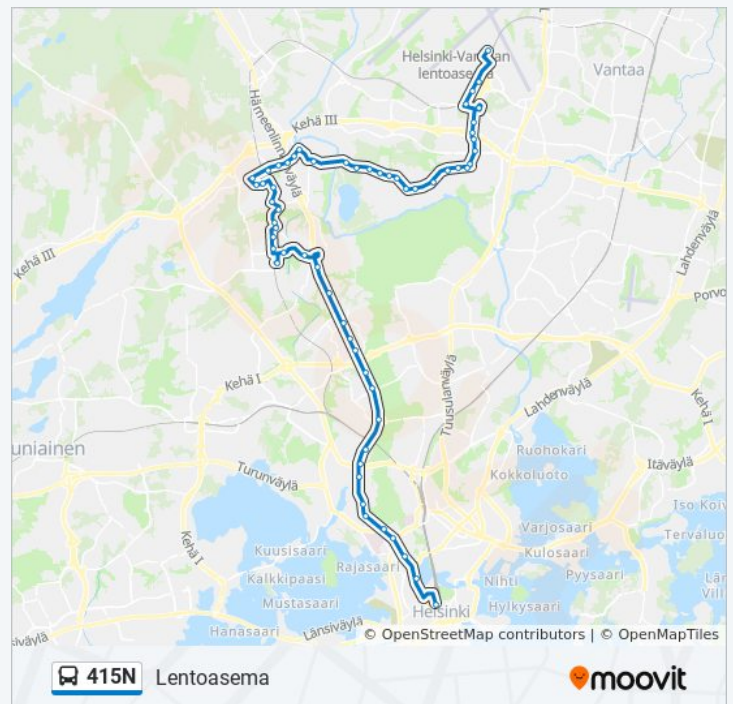

Kohde: Elielinaukio

57 pysäkkiä

[NÄYTÄ LINJAN AIKATAULUT](#)

Lentoasema
Lentoaseman Juna-As.
Teknikontie
Mekaanikontie
Aviapolis
Veromies
Äyrikuja
Vantaanportti
Väinö Tannerin Tie
Lentoasemantie
Sandbackanraitti
Lautamiehenpolku
Ruutintie
Tolkinkyläntie
Isonmänyntie
Peltovuorentie
Pukkivuorentie
Ollaksentie
Malmirajantie
Silvolantie
Kuninkaantie
Nybackanmäki

Hesperian Puisto

Elielinaukio

Kohde: Lentoasema

59 pysäkkiä

[NÄYTÄ LINJAN AIKATAULUT](#)

Elielinaukio

Hesperian Puisto

Töölön Kisahalli

Ojahaantie

Myyrmäki

Ojapolku

Louhelan Asema

Louhelan Asema

Eräkuja

Vihertie

Martinlaakso

415N bussi Info

Ohje: Lentoasema

Pysäkit: 59

Matkan kesto: 52 min

Linjan yhteenveto:

Laajavuorentie

Raiviosuonmäki

Laajavuorenkuja