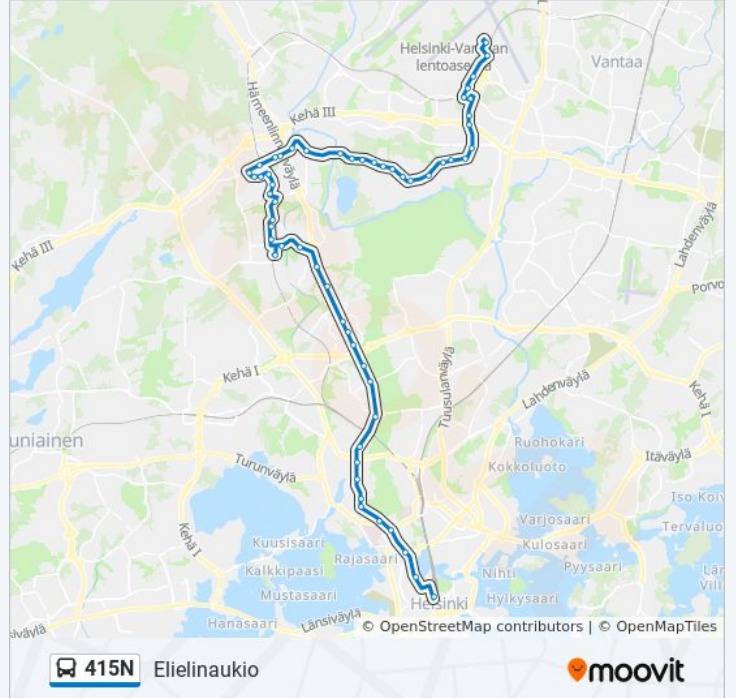

Kohde: Elielinaukio

57 pysäkkiä

[NÄYTÄ LINJAN AIKATAULUT](#)

Lentoasema
Lentoaseman Juna-As.
Teknikontie
Mekaanikontie
Aviapolis
Veromies
Äyrikuja
Vantaanportti
Väinö Tannerin Tie
Lentoasemantie
Sandbackanraitti
Lautamiehenpolku
Ruutintie
Tolkinkyläntie
Isonmänyntie
Peltovuorentie
Pukkivuorentie
Ollaksentie
Malmirajantie
Silvolantie
Kuninkaantie
Nybackanmäki

415N bussi Info

Ohje: Elielinaukio

Pysäkit: 57

Matkan kesto: 50 min

Linjan yhteenveto:

Vantaankosken Vpk
Kivimäenpuisto
Sanomala
Vantaankosken Asema
Myllynkivenkuja
Laajavuorenkuja
Raivosuonmäki
Laajavuorentie
Kivivuorenkuja
Martinlaakso
Vihertie
Louhelan Asema
Louhelan Asema
Ojapolku
Myyrmäki
Ojahaantie
Vaskivuori
Kappatie
Kalannintie
Kaarelantie
Raitamaantie
Kaarelankulku
Pirkkolanmetsä
Pirkkolantie
Metsäläntie
Kivihaka
Ruskeasuon Varikko
Ruskeasuo
Tilkka
Kuusitie
Töölöntulli
Kansaneläkelaitos
Töölön Kisahalli

Hesperian Puisto

Elielinaukio

Kohde: Lentoasema

59 pysäkkiä

[NÄYTÄ LINJAN AIKATAULUT](#)

Elielinaukio

Hesperian Puisto

Töölön Kisahalli