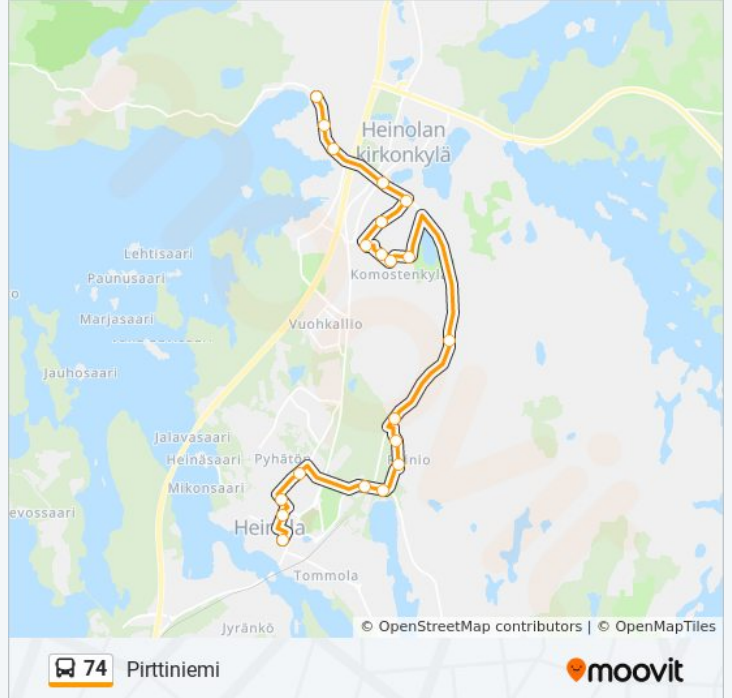

### Kohde: Pirttiniemi

20 pysäkkiä

[NÄYTÄ LINJAN AIKATAULUT](#)

Heinola Siltakatu Korvaava Pysäkki

Heinolan Terveyskeskus

Laaksokatu

Pyhätön

Itä-Hämetalo

Kiipijäntie

Rainio

Harjulaaksontie 30

Rainio

Lakeassuo

Isiäinen

Vekentie

Rajaportintie

## Kohde: Siltakatu

20 pysäkkiä

[NÄYTÄ LINJAN AIKATAULUT](#)

Marjoniementie 161

Mastokaari

Pirttiniemi

Kappelitie

Saarenpolku